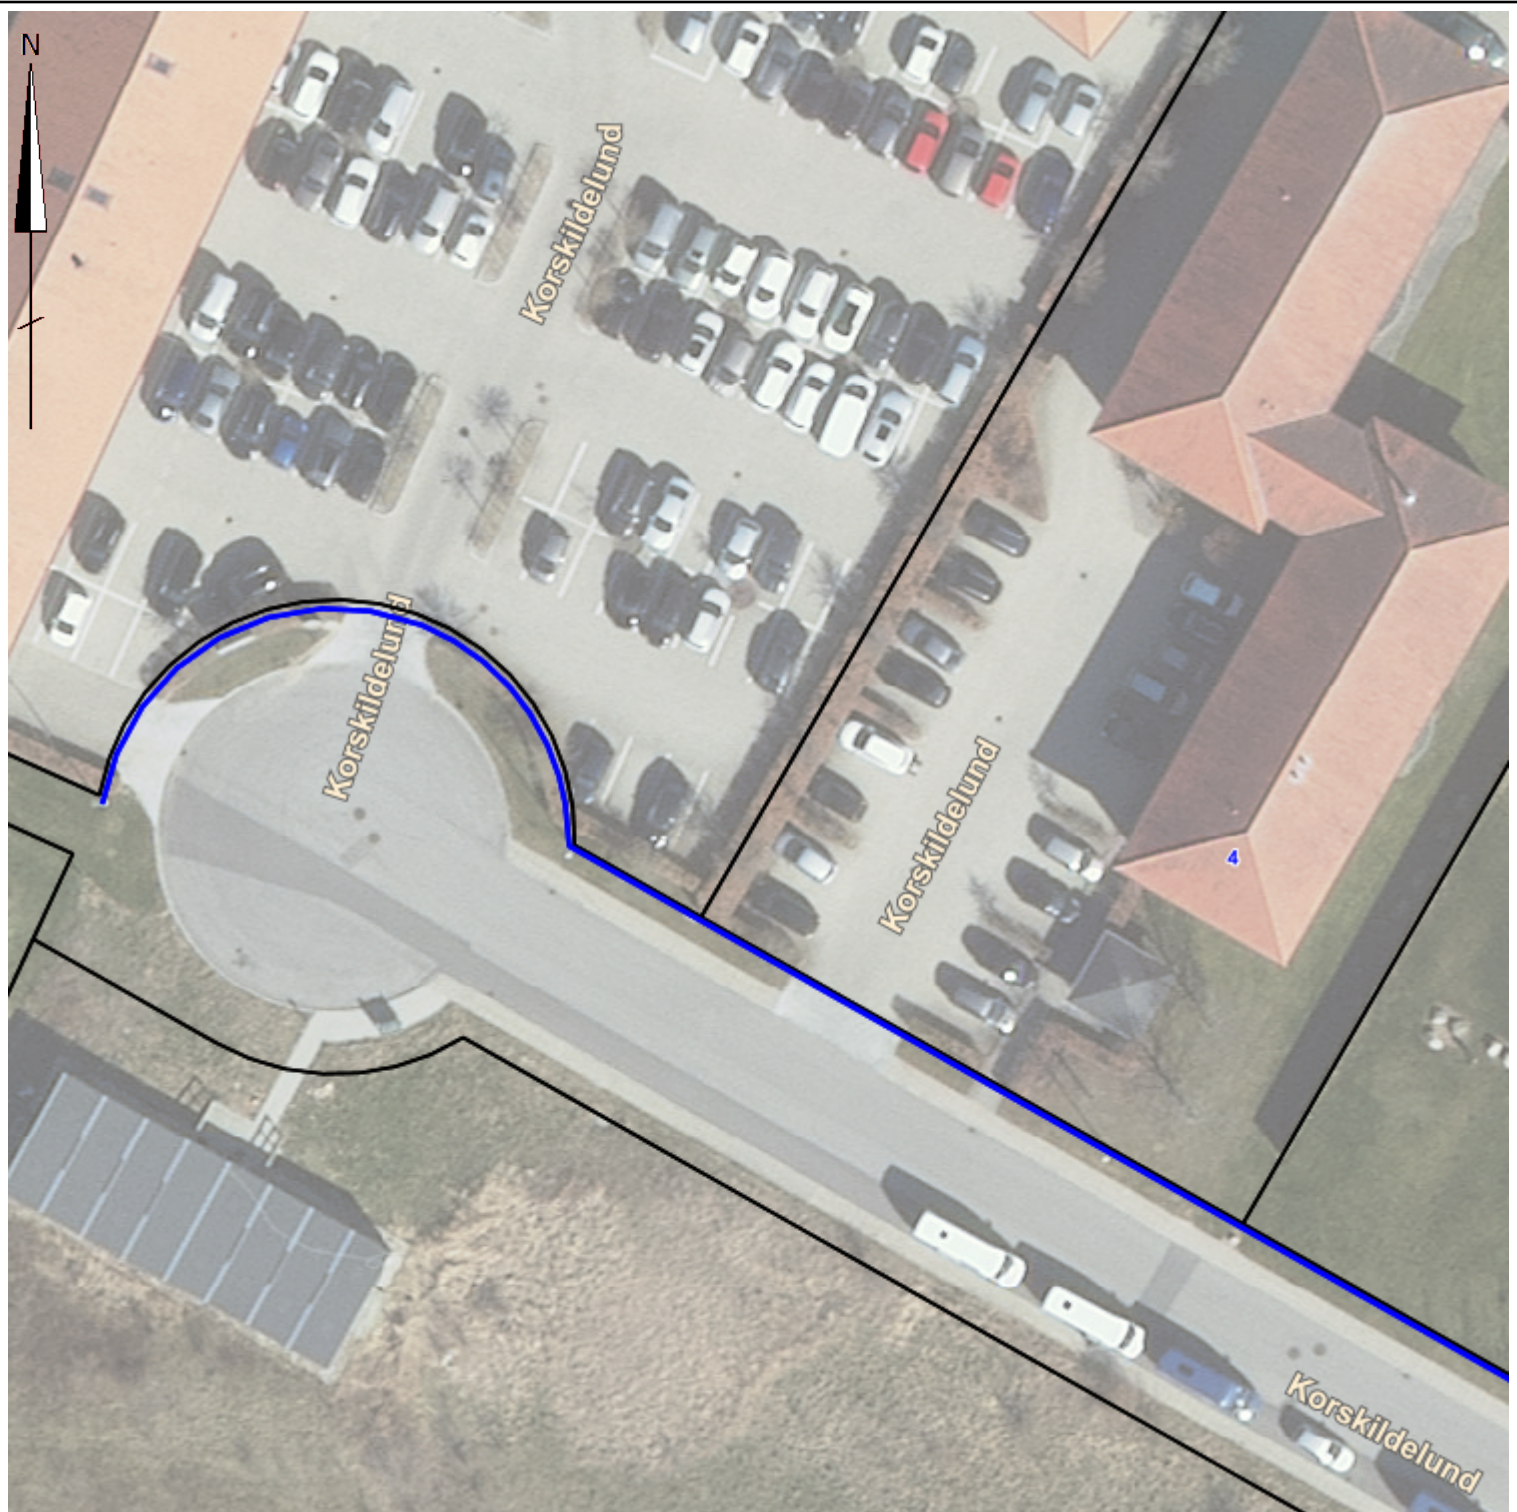

Udtegnnet: 17-12-2020. Gyldig: 07-01-2021

Denne plan indeholder oversigt over graveforespørgslens område samt de plot, der er dannet automatisk i forbindelse med ekspedition af graveforespørgselen.

LER nr.: 1929732

Udtegned: 17-12-2020. Gyldig: 07-01-2021

Denne plan omfatter delområde af oversigtsplan. Alle viste ledninger er Citelum ledningsnet. Den viste placering er kun en forventet placering.

Kortblad nr.: 1

LER nr.: 1929732

Udtegnen: 17-12-2020. Gyldig: 07-01-2021

Denne plan omfatter delområde af oversigtsplan. Alle viste ledninger er Citelum ledningsnet. Den viste placering er kun en forventet placering.

Kortblad nr.: 2

LER nr.: 1929732

Udtegnen: 17-12-2020. Gyldig: 07-01-2021

Denne plan omfatter delområde af oversigtsplan. Alle viste ledninger er Citelum ledningsnet. Den viste placering er kun en forventet placering.

Kortblad nr.: 3

LER nr.: 1929732