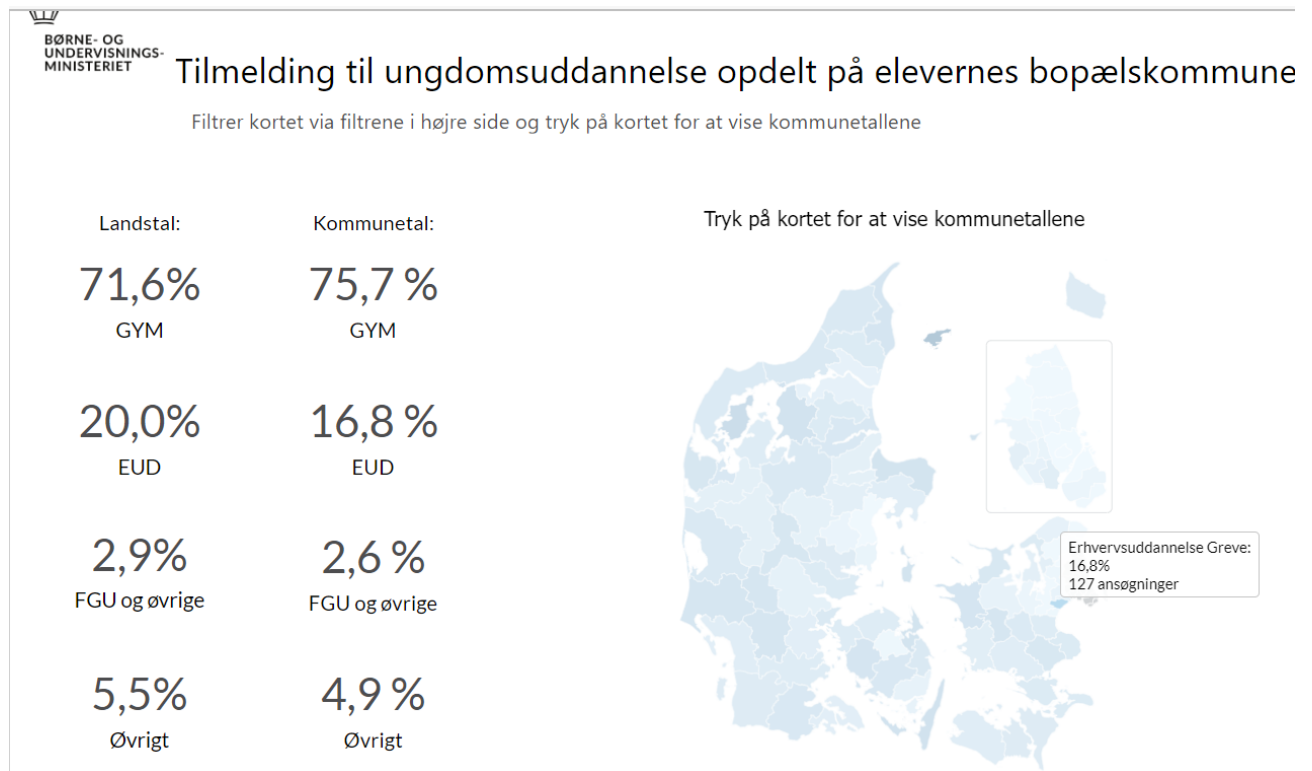

## Tilmelding til ungdomsuddannelser, Greve kommune 2022:

Kilde: [Tilmelding til ungdomsuddannelser - elevernes bopælskommune - Nøgletal | Børne- og undervisningsministeriet \(uddannelsesstatistik.dk\)](#)