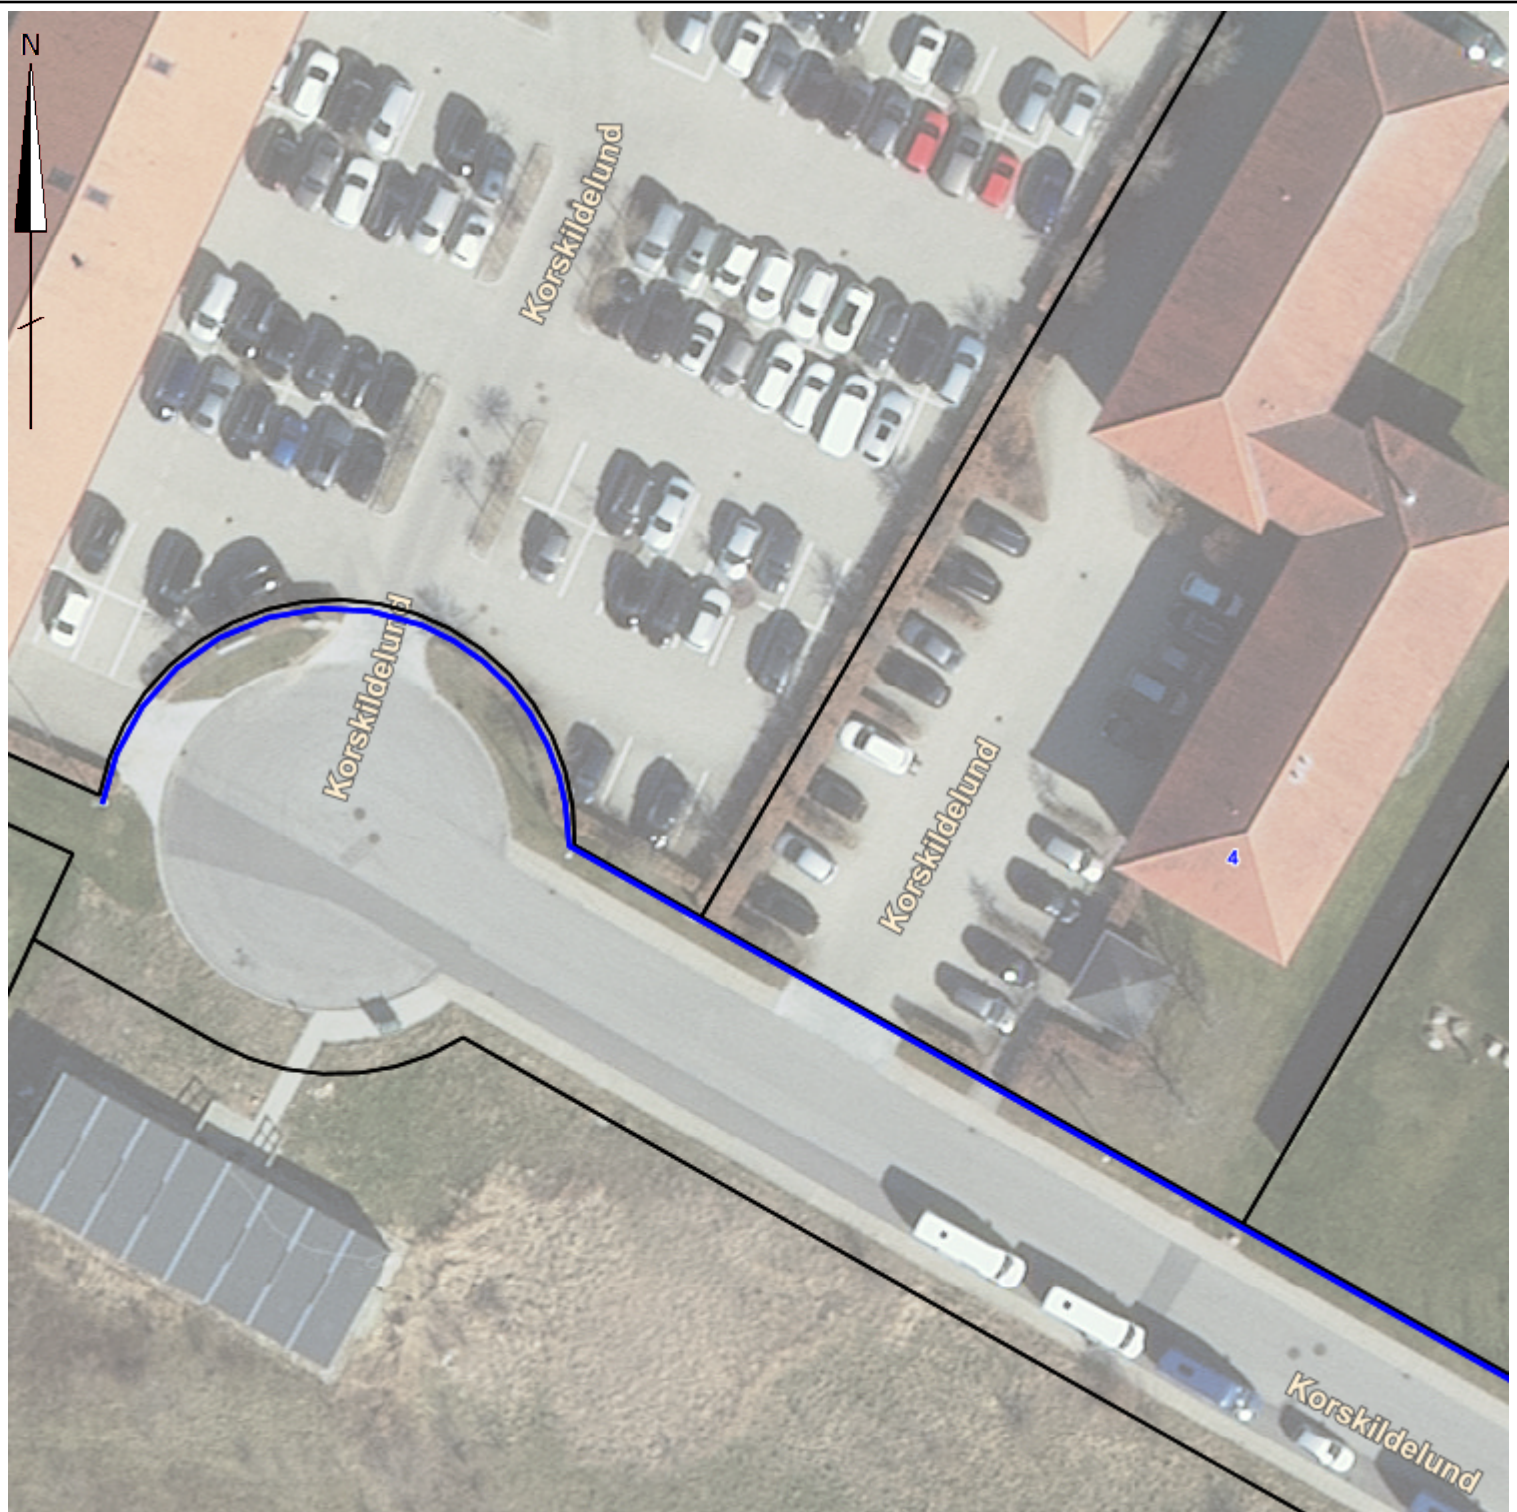

Udtegnnet: 17-12-2020. Gyldig: 07-01-2021

Denne plan indeholder oversigt over graveforespørgslens område samt de plot, der er dannet automatisk i forbindelse med ekspedition af graveforespørgselen.

LER nr.: 1929732

Udtegned: 17-12-2020. Gyldig: 07-01-2021

Denne plan omfatter delområde af oversigtsplan. Alle viste ledninger er Citelum ledningsnet. Den viste placering er kun en forventet placering.

Kortblad nr.: 1

LER nr.: 1929732

Udtegnen: 17-12-2020. Gyldig: 07-01-2021

Denne plan omfatter delområde af oversigtsplan. Alle viste ledninger er Citelum ledningsnet. Den viste placering er kun en forventet placering.

Kortblad nr.: 2

LER nr.: 1929732

Udtegnet: 17-12-2020. Gyldig: 07-01-2021

Denne plan omfatter delområde af oversigtsplan. Alle viste ledninger er Citelum ledningsnet. Den viste placering er kun en forventet placering.

Kortblad nr.: 3

LER nr.: 1929732