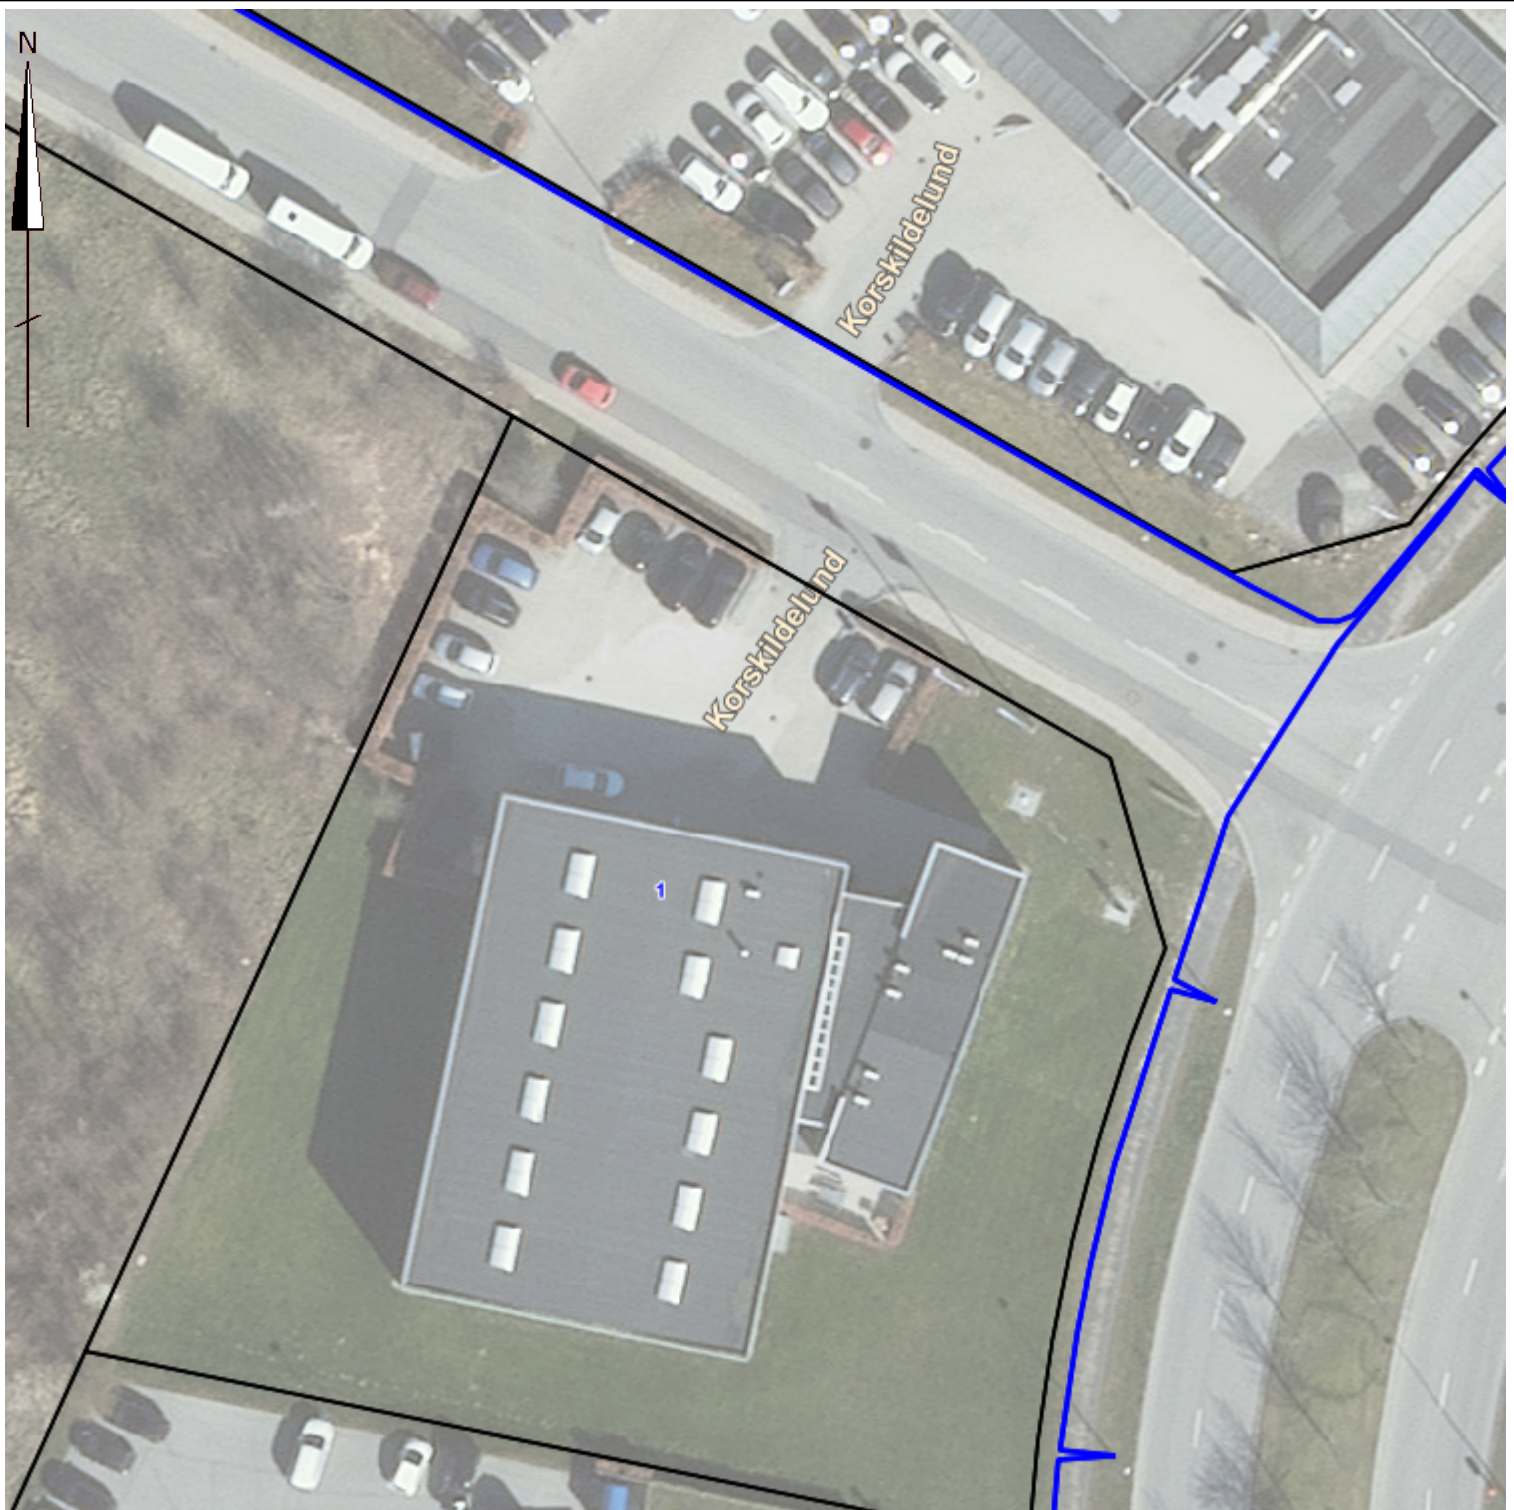

Udtegnnet: 17-12-2020. Gyldig: 07-01-2021

Denne plan indeholder oversigt over graveforespørgslens område samt de plot, der er dannet automatisk i forbindelse med ekspedition af graveforespørgselen.

LER nr.: 1929732

Udtegned: 17-12-2020. Gyldig: 07-01-2021

Denne plan omfatter delområde af oversigtsplan. Alle viste ledninger er Citelum ledningsnet. Den viste placering er kun en forventet placering.

Kortblad nr.: 1

LER nr.: 1929732

Udtegnen: 17-12-2020. Gyldig: 07-01-2021

Denne plan omfatter delområde af oversigtsplan. Alle viste ledninger er Citelum ledningsnet. Den viste placering er kun en forventet placering.

Kortblad nr.: 2

LER nr.: 1929732