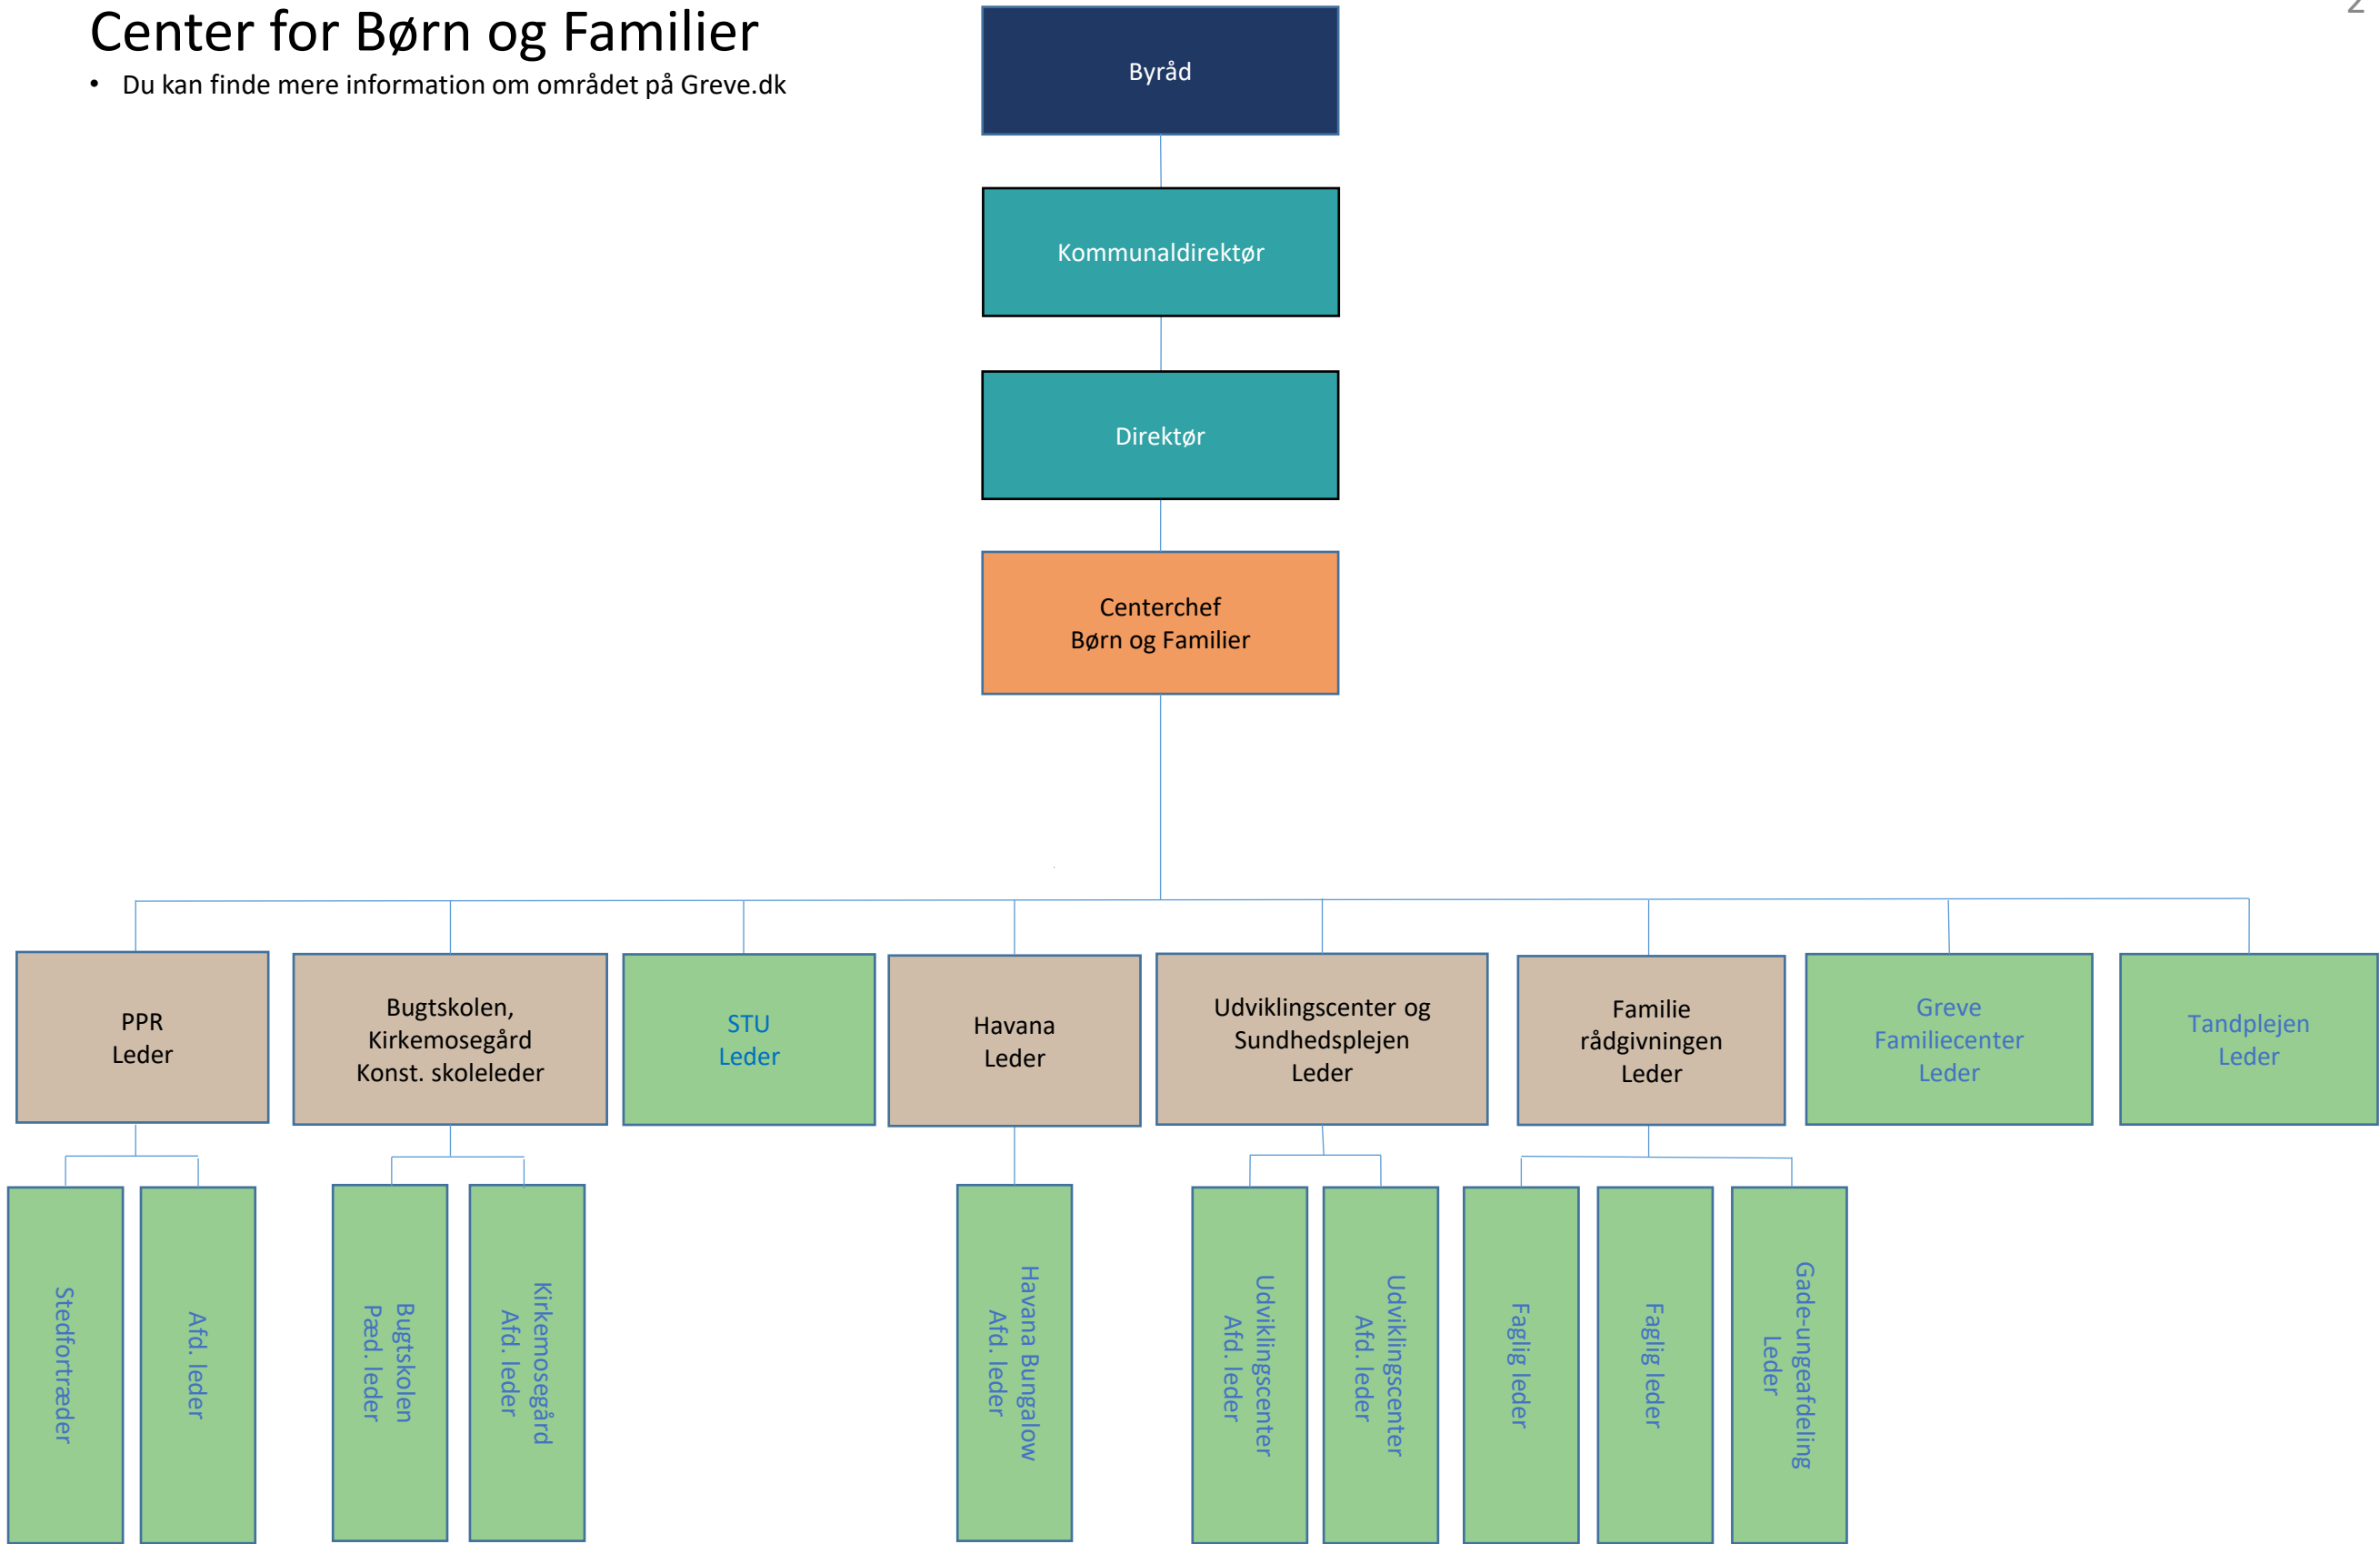

Greve Kommune

Ledelsesniveauer

Center for Børn og Familier

- Du kan finde mere information om området på Greve.dk

Center for Dagtilbud og (Skoler)

- Du kan finde mere information om området på Greve.dk

Selvejende institutioner: