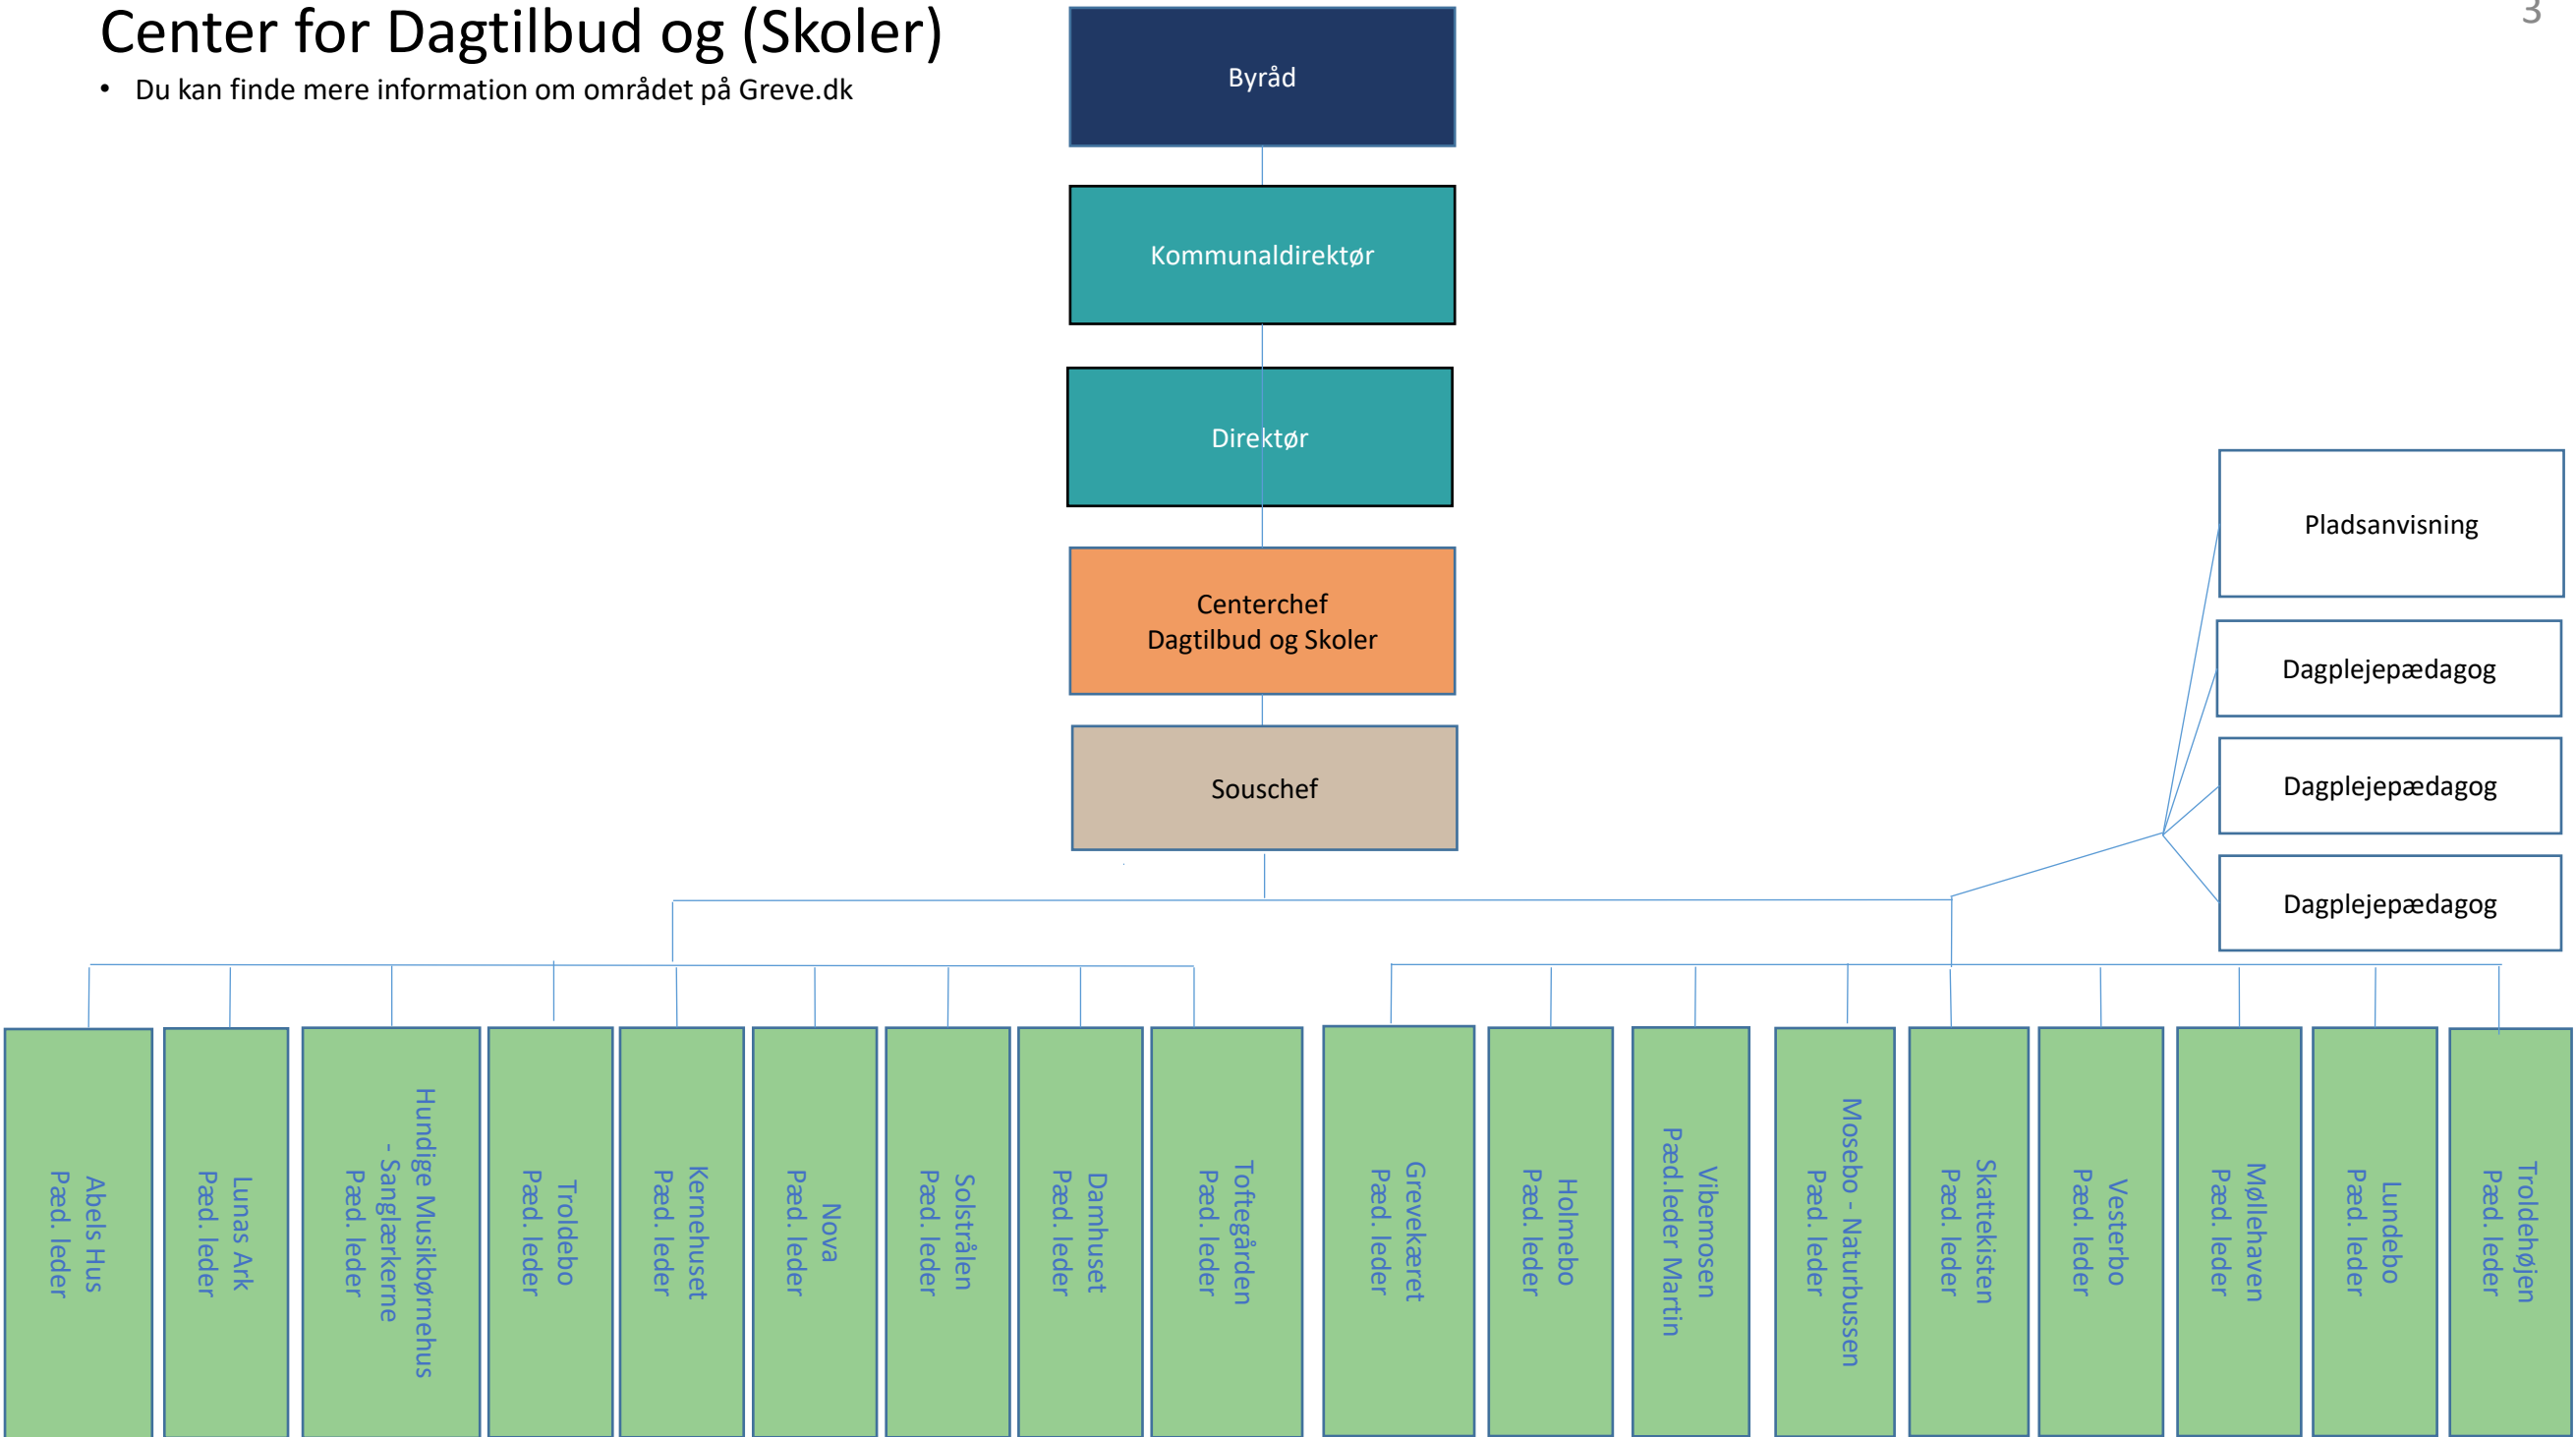

Greve Kommune

Ledelsesniveauer

Center for Børn og Familier

- Du kan finde mere information om området på Greve.dk

Center for Dagtilbud og (Skoler)

- Du kan finde mere information om området på Greve.dk

Selvejende institutioner: