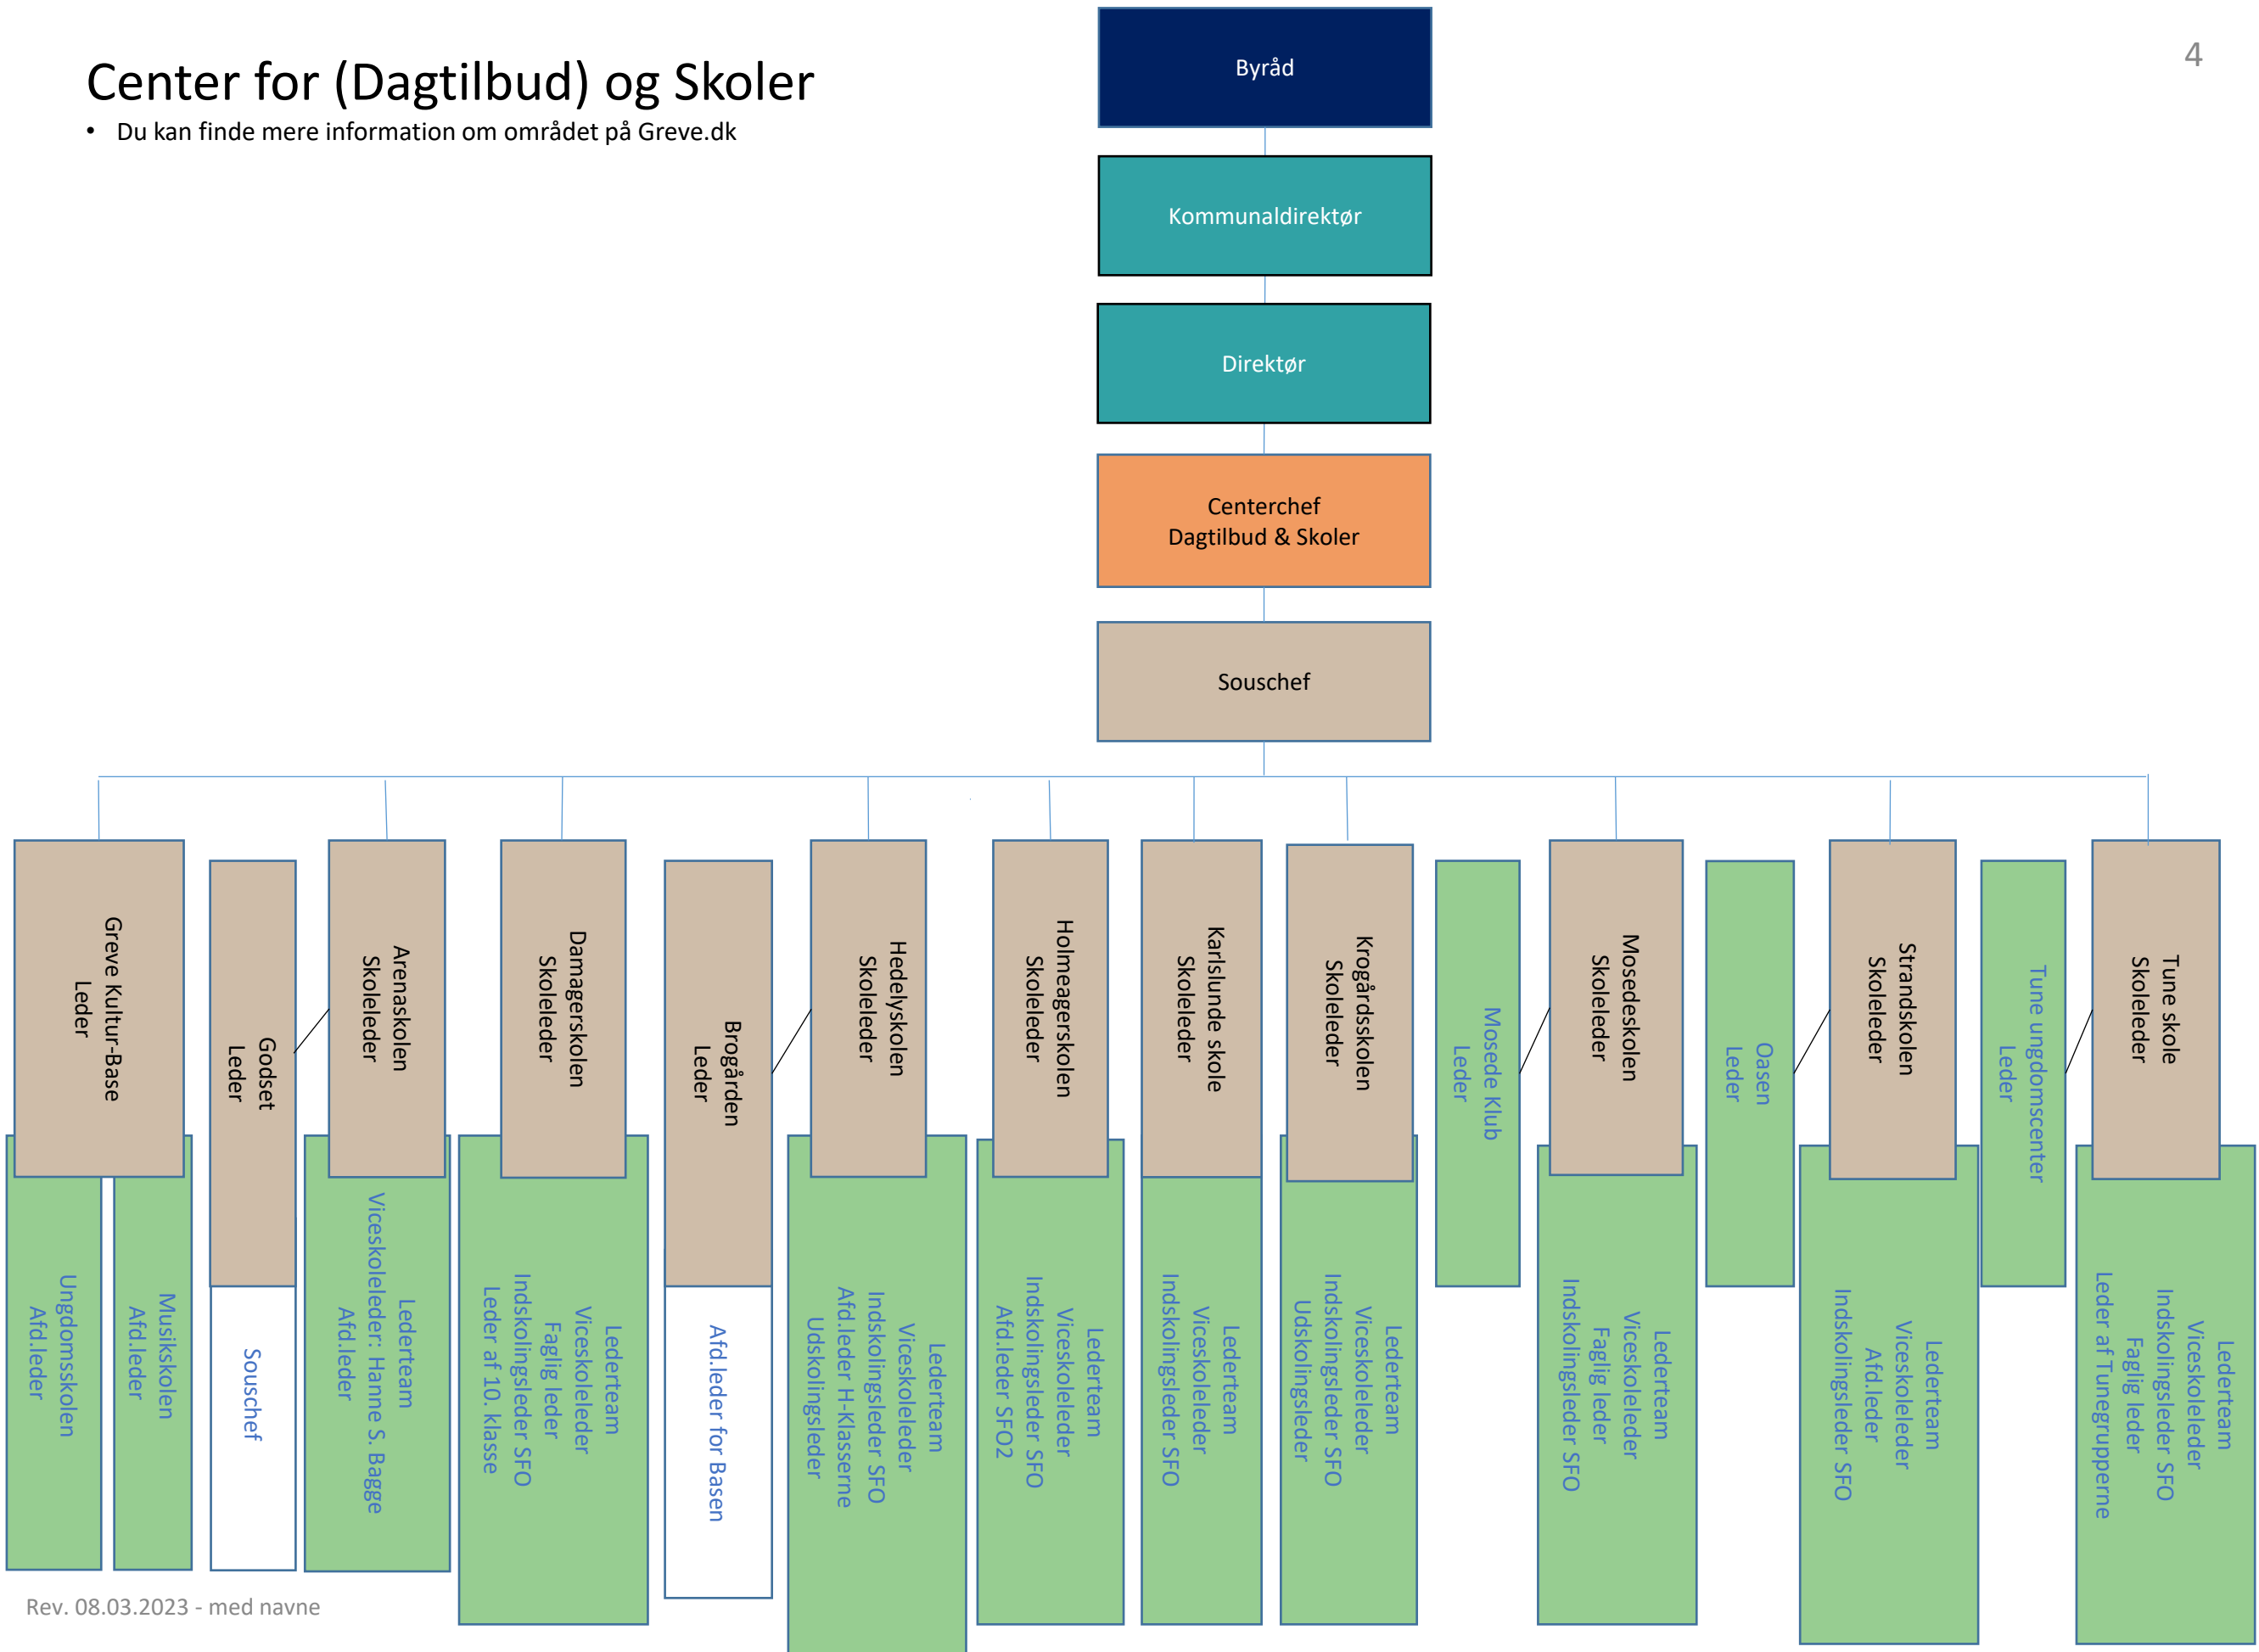

Center for (Dagtilbud) og Skoler

- Du kan finde mere information om området på Greve.dk