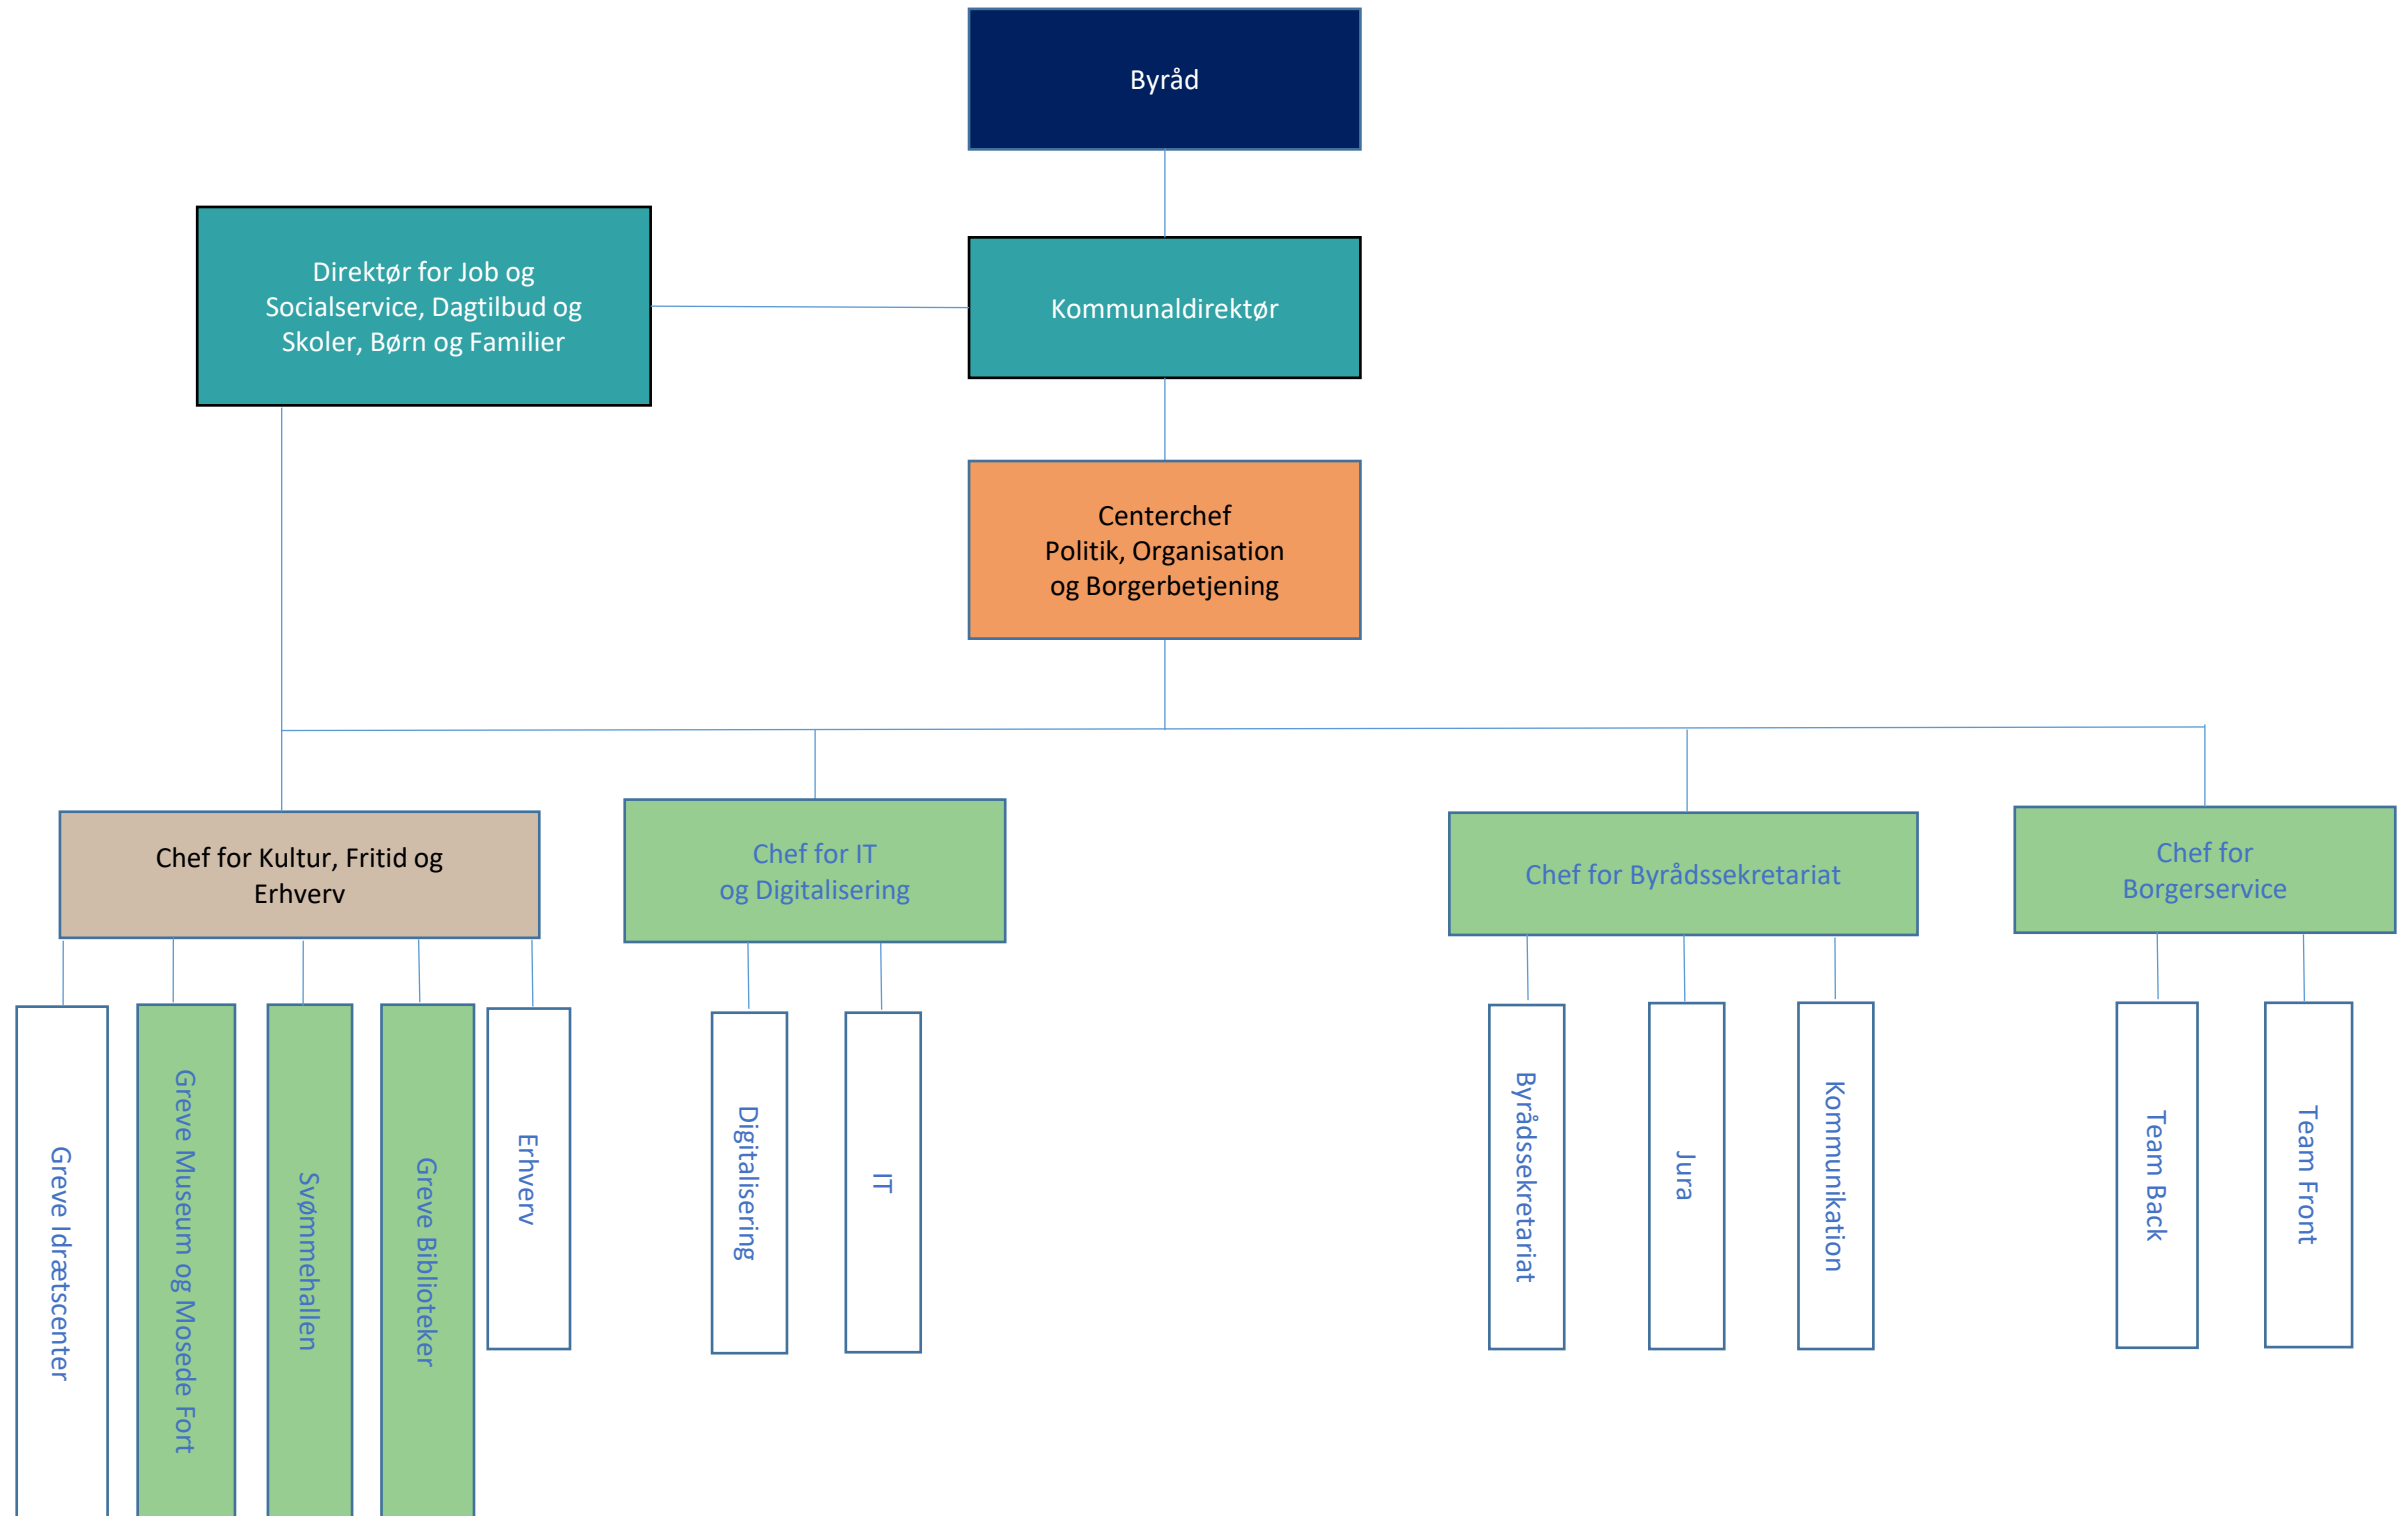

Greve Kommune

Ledelsesniveauer

Center for Børn og Familier

- Du kan finde mere information om området på Greve.dk

Center for Dagtilbud og (Skoler)

- Du kan finde mere information om området på Greve.dk

Selvejende institutioner:

Center for (Dagtilbud) og Skoler

- Du kan finde mere information om området på Greve.dk

Center for Politik, Organisation og Borgerbetjening

- Du kan finde mere information om området på Greve.dk

Center for Økonomi og HR

- Du kan finde mere information om området på Greve.dk

Center for Sundhed & Pleje

Center for Job og Socialservice

- Du kan finde mere information om området på Greve.dk

Center for Teknik & Miljø

- Du kan finde mere information om området på Greve.dk