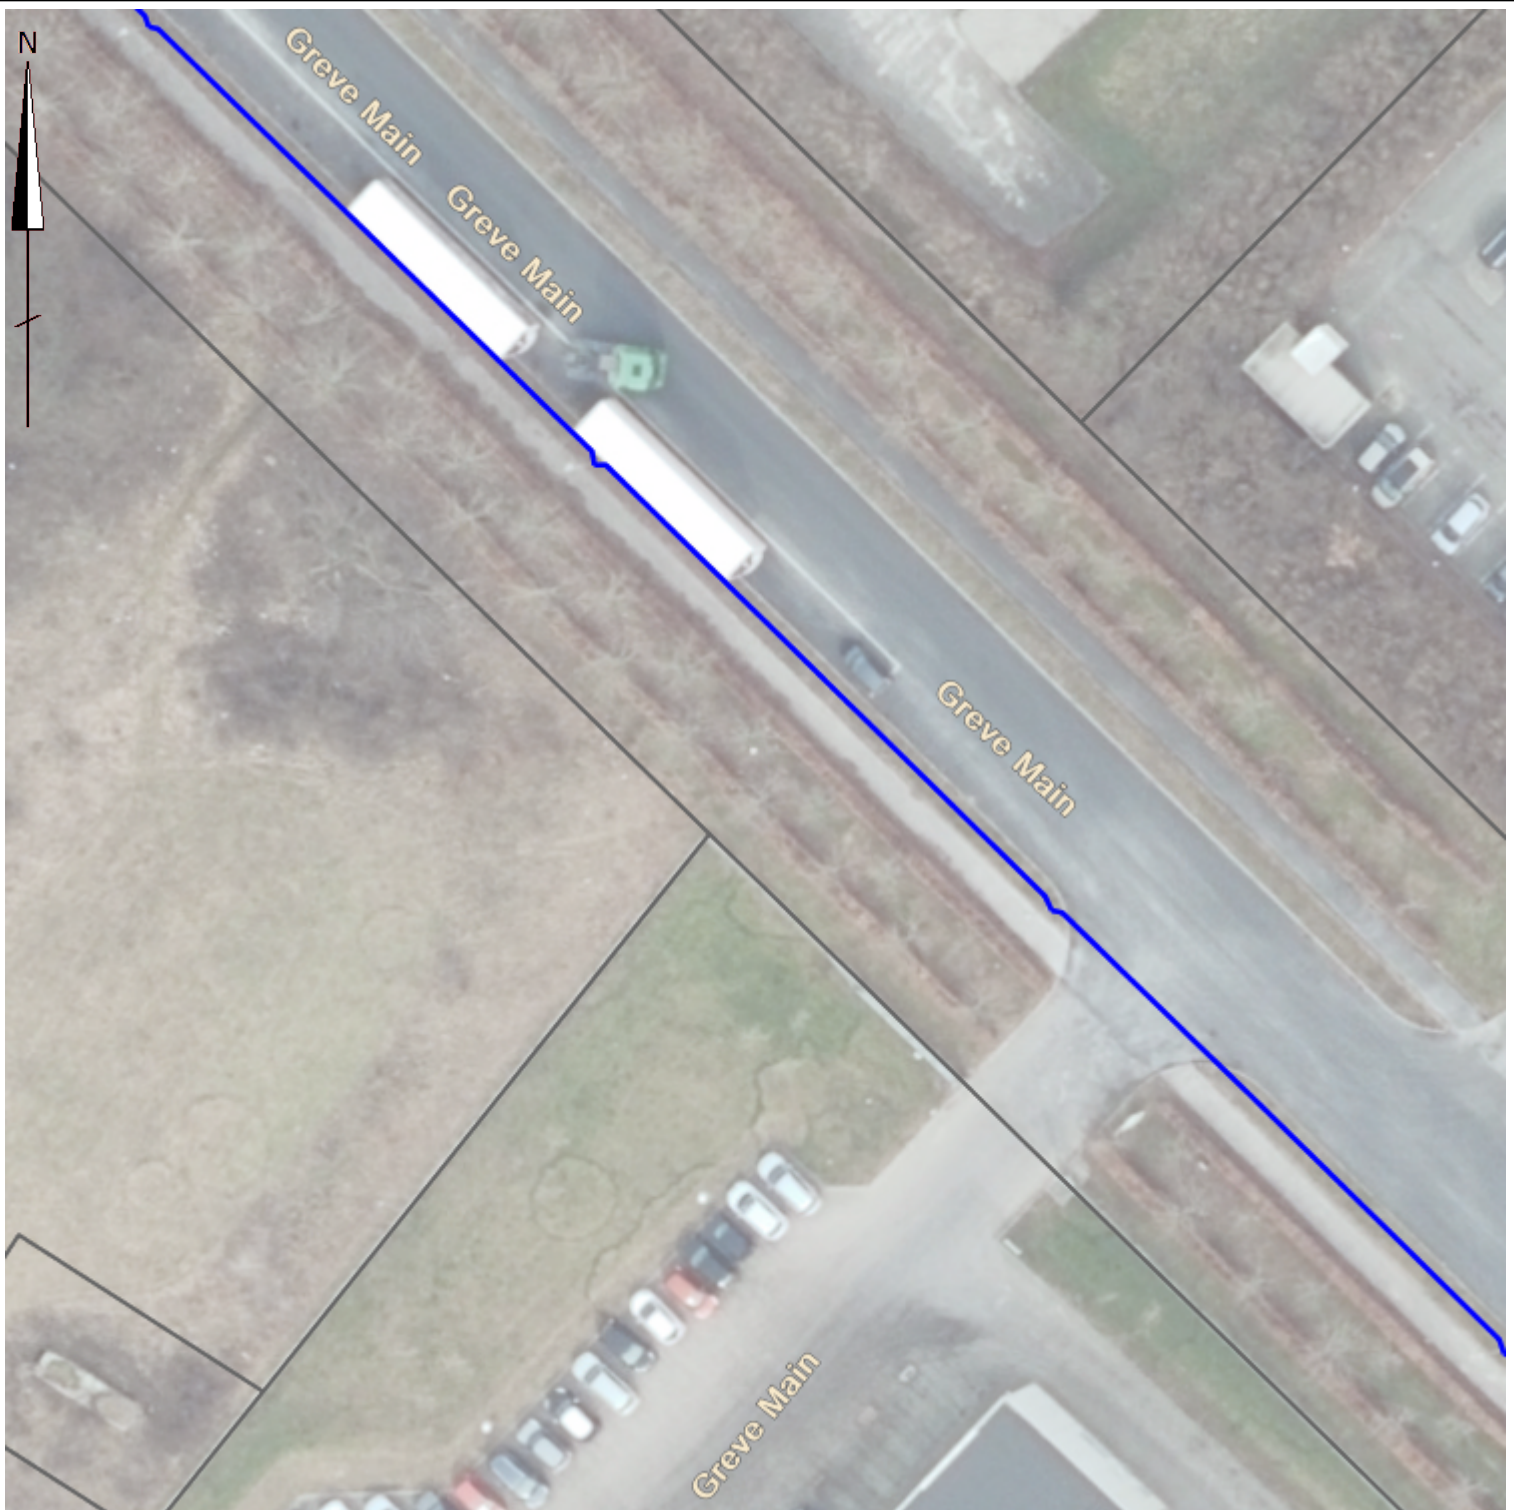

Udtegnnet: 16-05-2022. Gyldig: 06-06-2022

Denne plan indeholder oversigt over graveforespørgslens område samt de plot, der er dannet automatisk i forbindelse med ekspedition af graveforespørgselen.

LER nr.: 2288694

Udtegnet: 16-05-2022. Gyldig: 06-06-2022

Denne plan omfatter delområde af oversigtsplan. Alle viste ledninger er Citelum ledningsnet. Den viste placering er kun en forventet placering.

Kortblad nr.: 1

LER nr.: 2288694

Udtegnen: 16-05-2022. Gyldig: 06-06-2022

Denne plan omfatter delområde af oversigtsplan. Alle viste ledninger er Citelum ledningsnet. Den viste placering er kun en forventet placering.

Kortblad nr.: 2

LER nr.: 2288694

Udtegnet: 16-05-2022. Gyldig: 06-06-2022

Denne plan omfatter delområde af oversigtsplan. Alle viste ledninger er Citelum ledningsnet. Den viste placering er kun en forventet placering.

Kortblad nr.: 3

LER nr.: 2288694