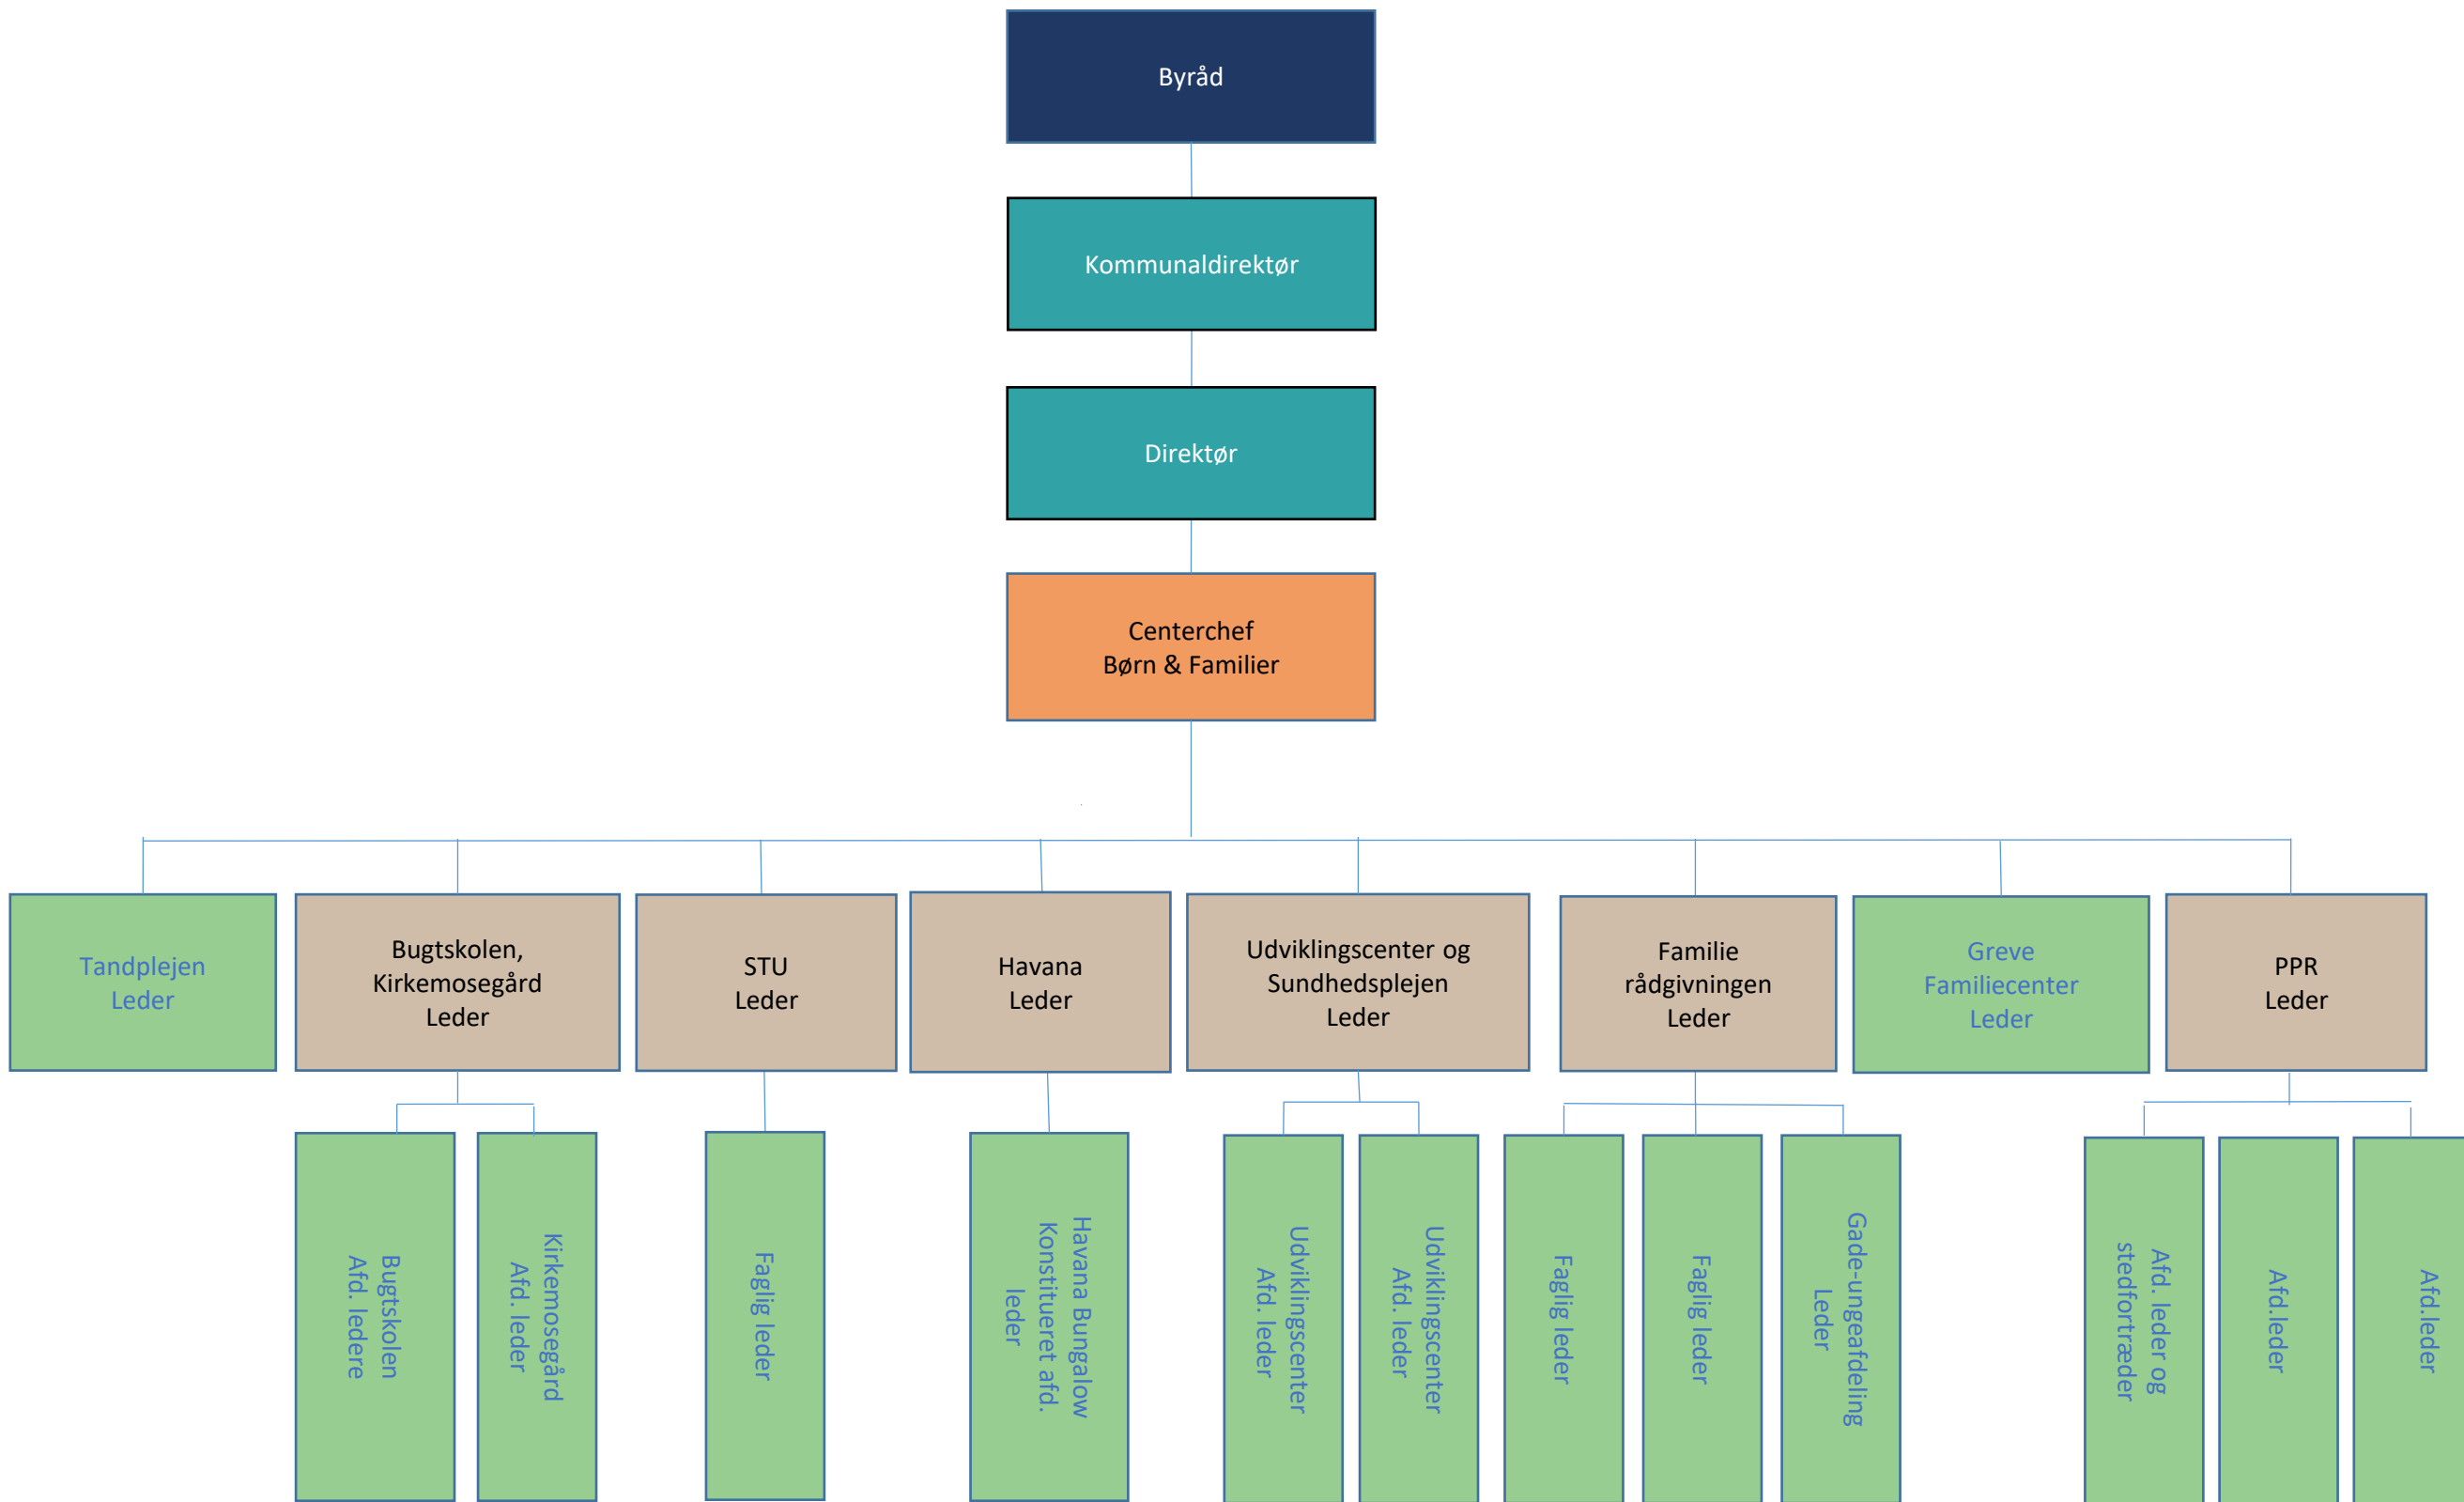

Greve Kommune

Forklaring

Center for Børn & Familier

Center for Dagtilbud & Skoler

Dagtilbudsområdet

Selvejende institutioner:

- Strandhuset & Åsagergård
- Børnehuset Syd
- Prinsesseparken
- Eriksminde
- Lillebo
- Sandrøjel
- Tjørnelyhuset

Center for Dagtilbud & Skoler Skoleområdet

Center for Politik, Organisation & Borgerbetjening

Center for Økonomi & HR

Center for Sundhed & Pleje

Center for Job og Socialservice

Center for Teknik & Miljø