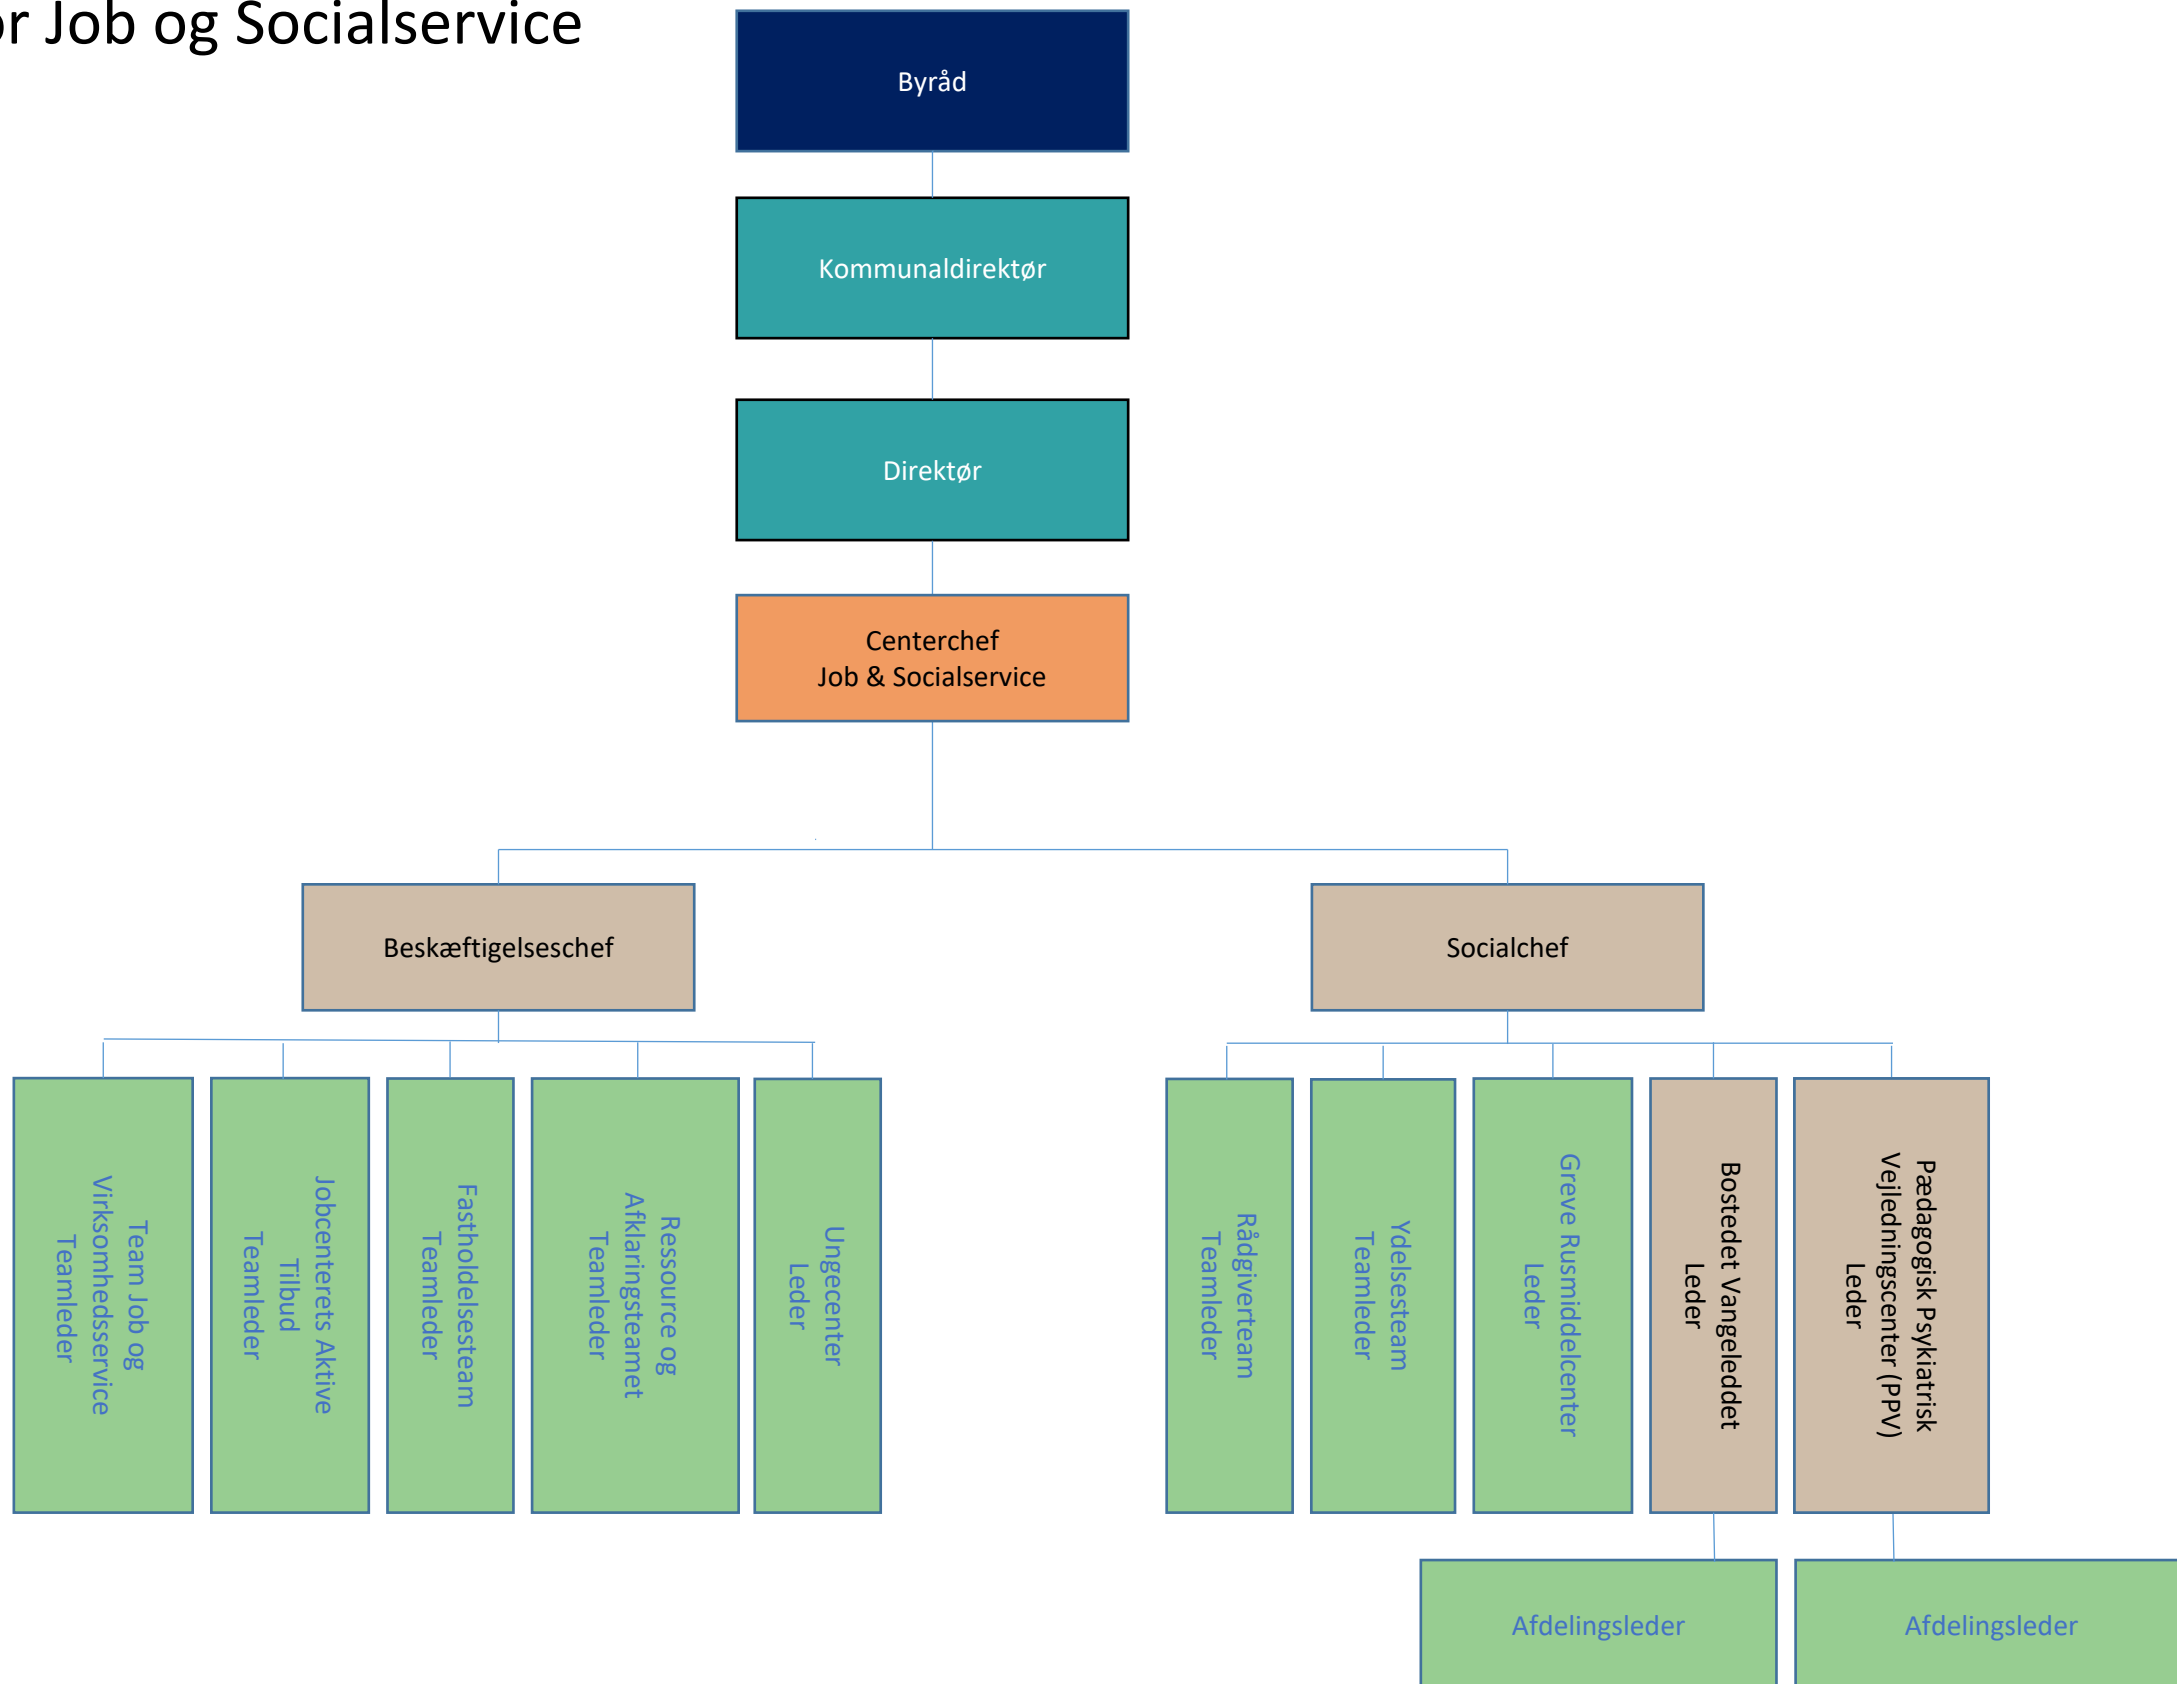

Greve Kommune

Forklaring

Center for Børn & Familier

Center for Dagtilbud & Skoler

Dagtilbudsområdet

Selvejende institutioner:

- Strandhuset & Åsagergård
- Børnehuset Syd
- Prinsesseparken
- Eriksminde
- Lillebo
- Sandrøjel
- Tjørnelyhuset

Center for Dagtilbud & Skoler Skoleområdet

Center for Politik, Organisation & Borgerbetjening

Center for Økonomi & HR

Center for Sundhed & Pleje

Center for Job og Socialservice

Center for Teknik & Miljø