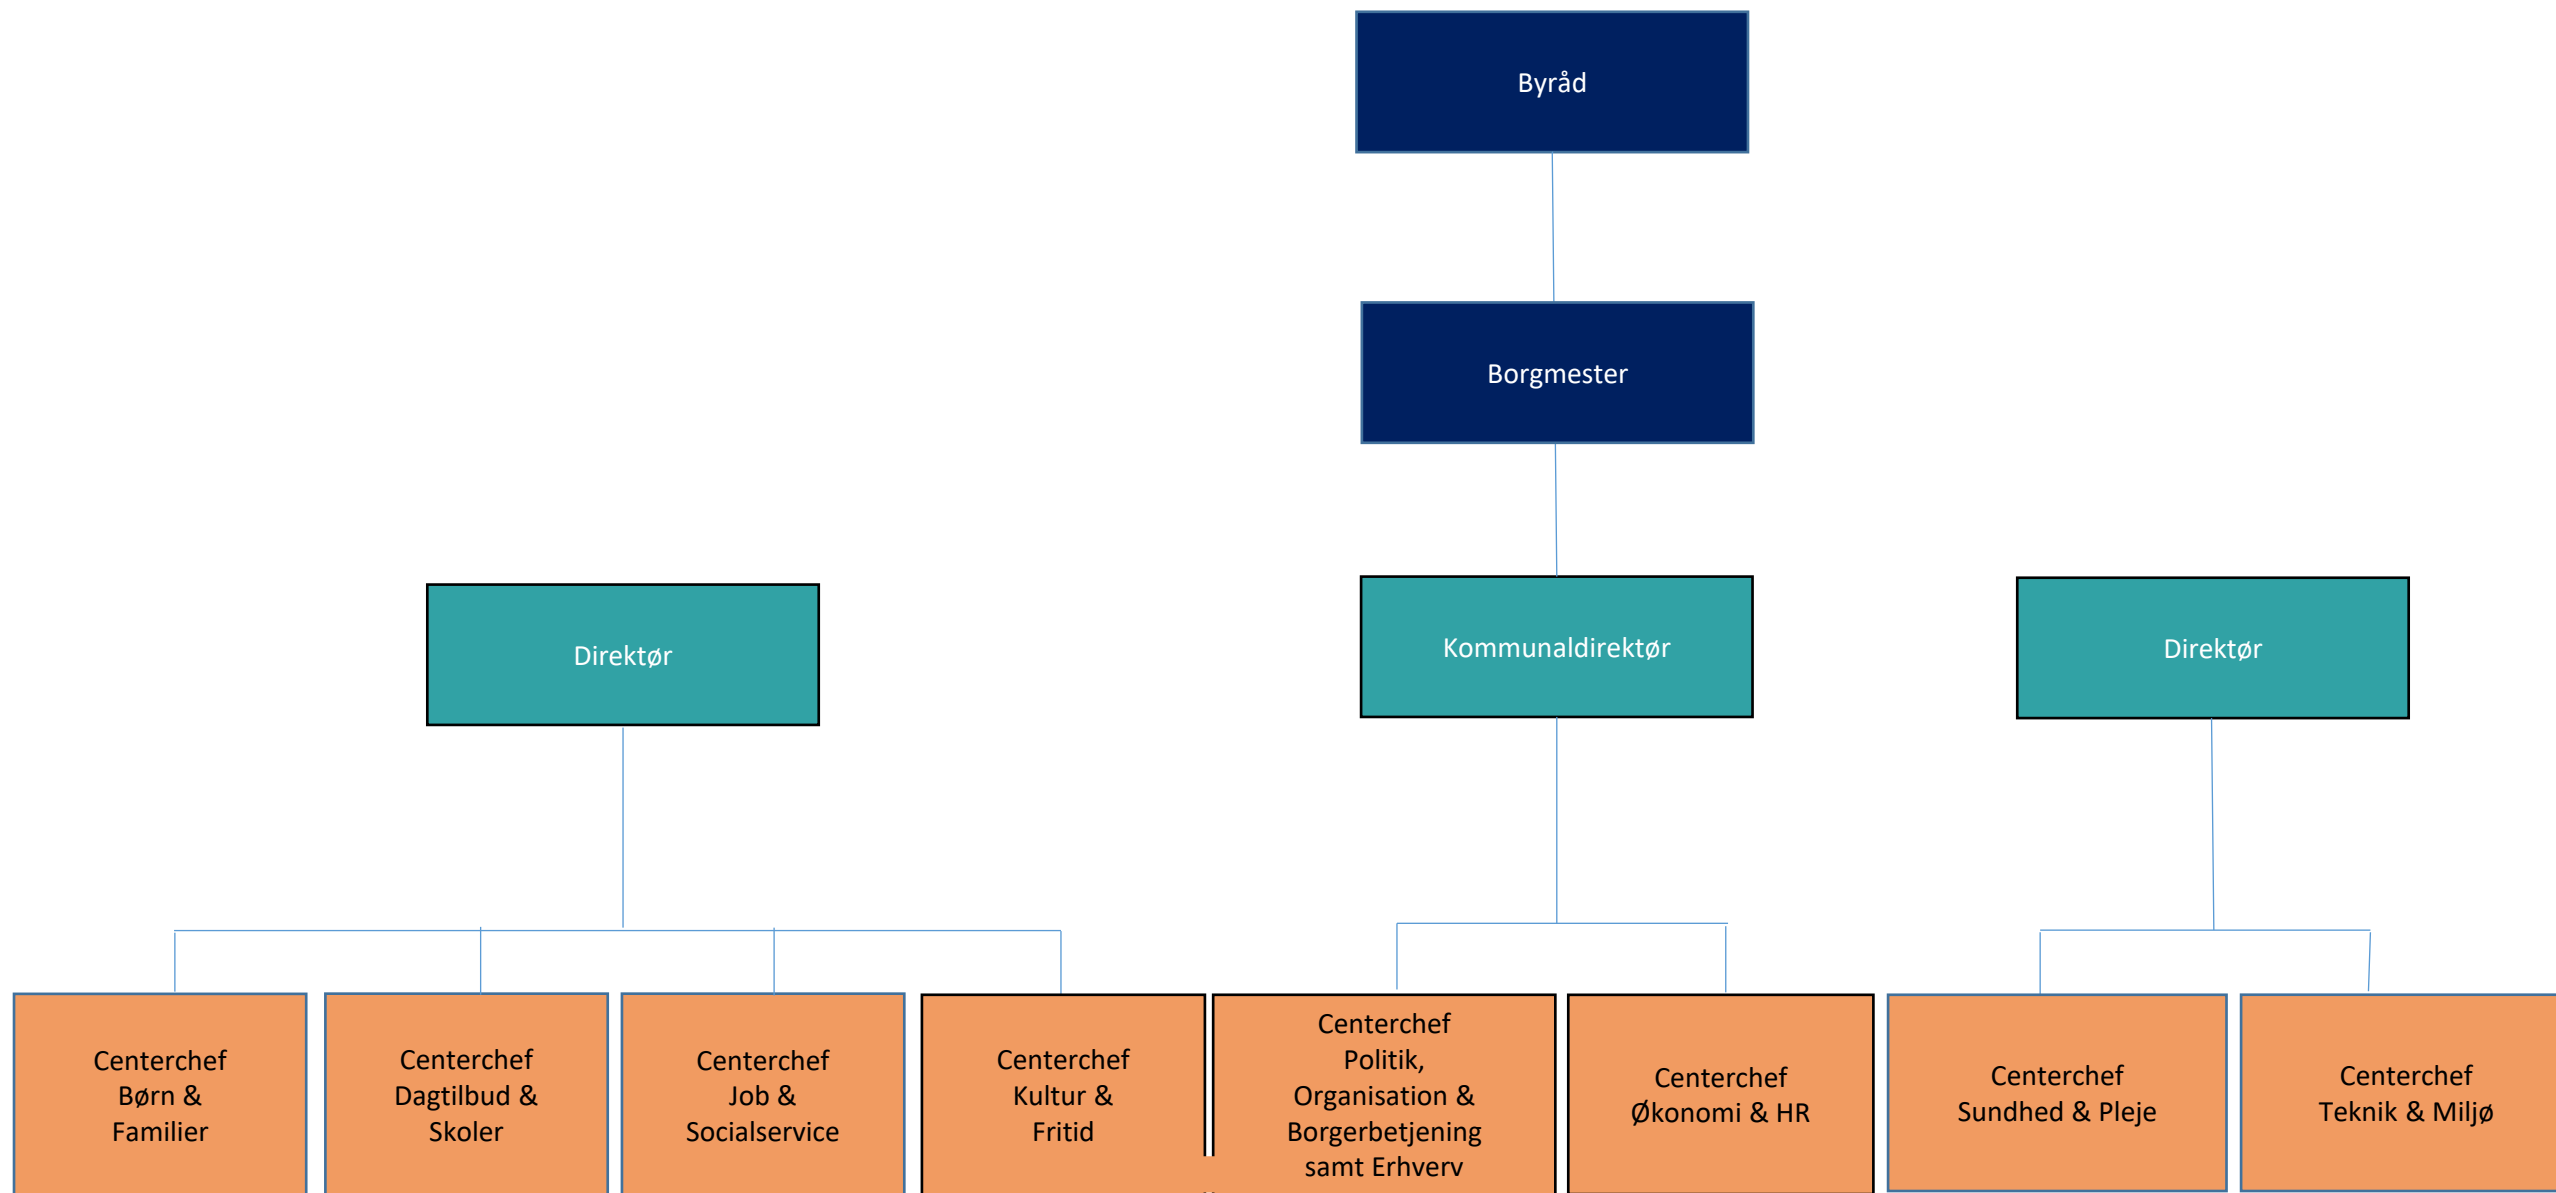

Greve Kommune

Forklaring

Center for Børn & Familier

Center for Dagtilbud & Skoler

Dagtilbudsområdet

Selvejende institutioner:

- Strandhuset & Åsagergård
- Børnehuset Syd
- Prinsesseparken
- Eriksminde
- Lillebo
- Sandrøjel
- Tjørnelyhuset

Center for Dagtilbud & Skoler Skoleområdet

Center for Politik, Organisation & Borgerbetjening

Center for Økonomi & HR

Center for Sundhed & Pleje

Center for Job og Socialservice

Center for Teknik & Miljø