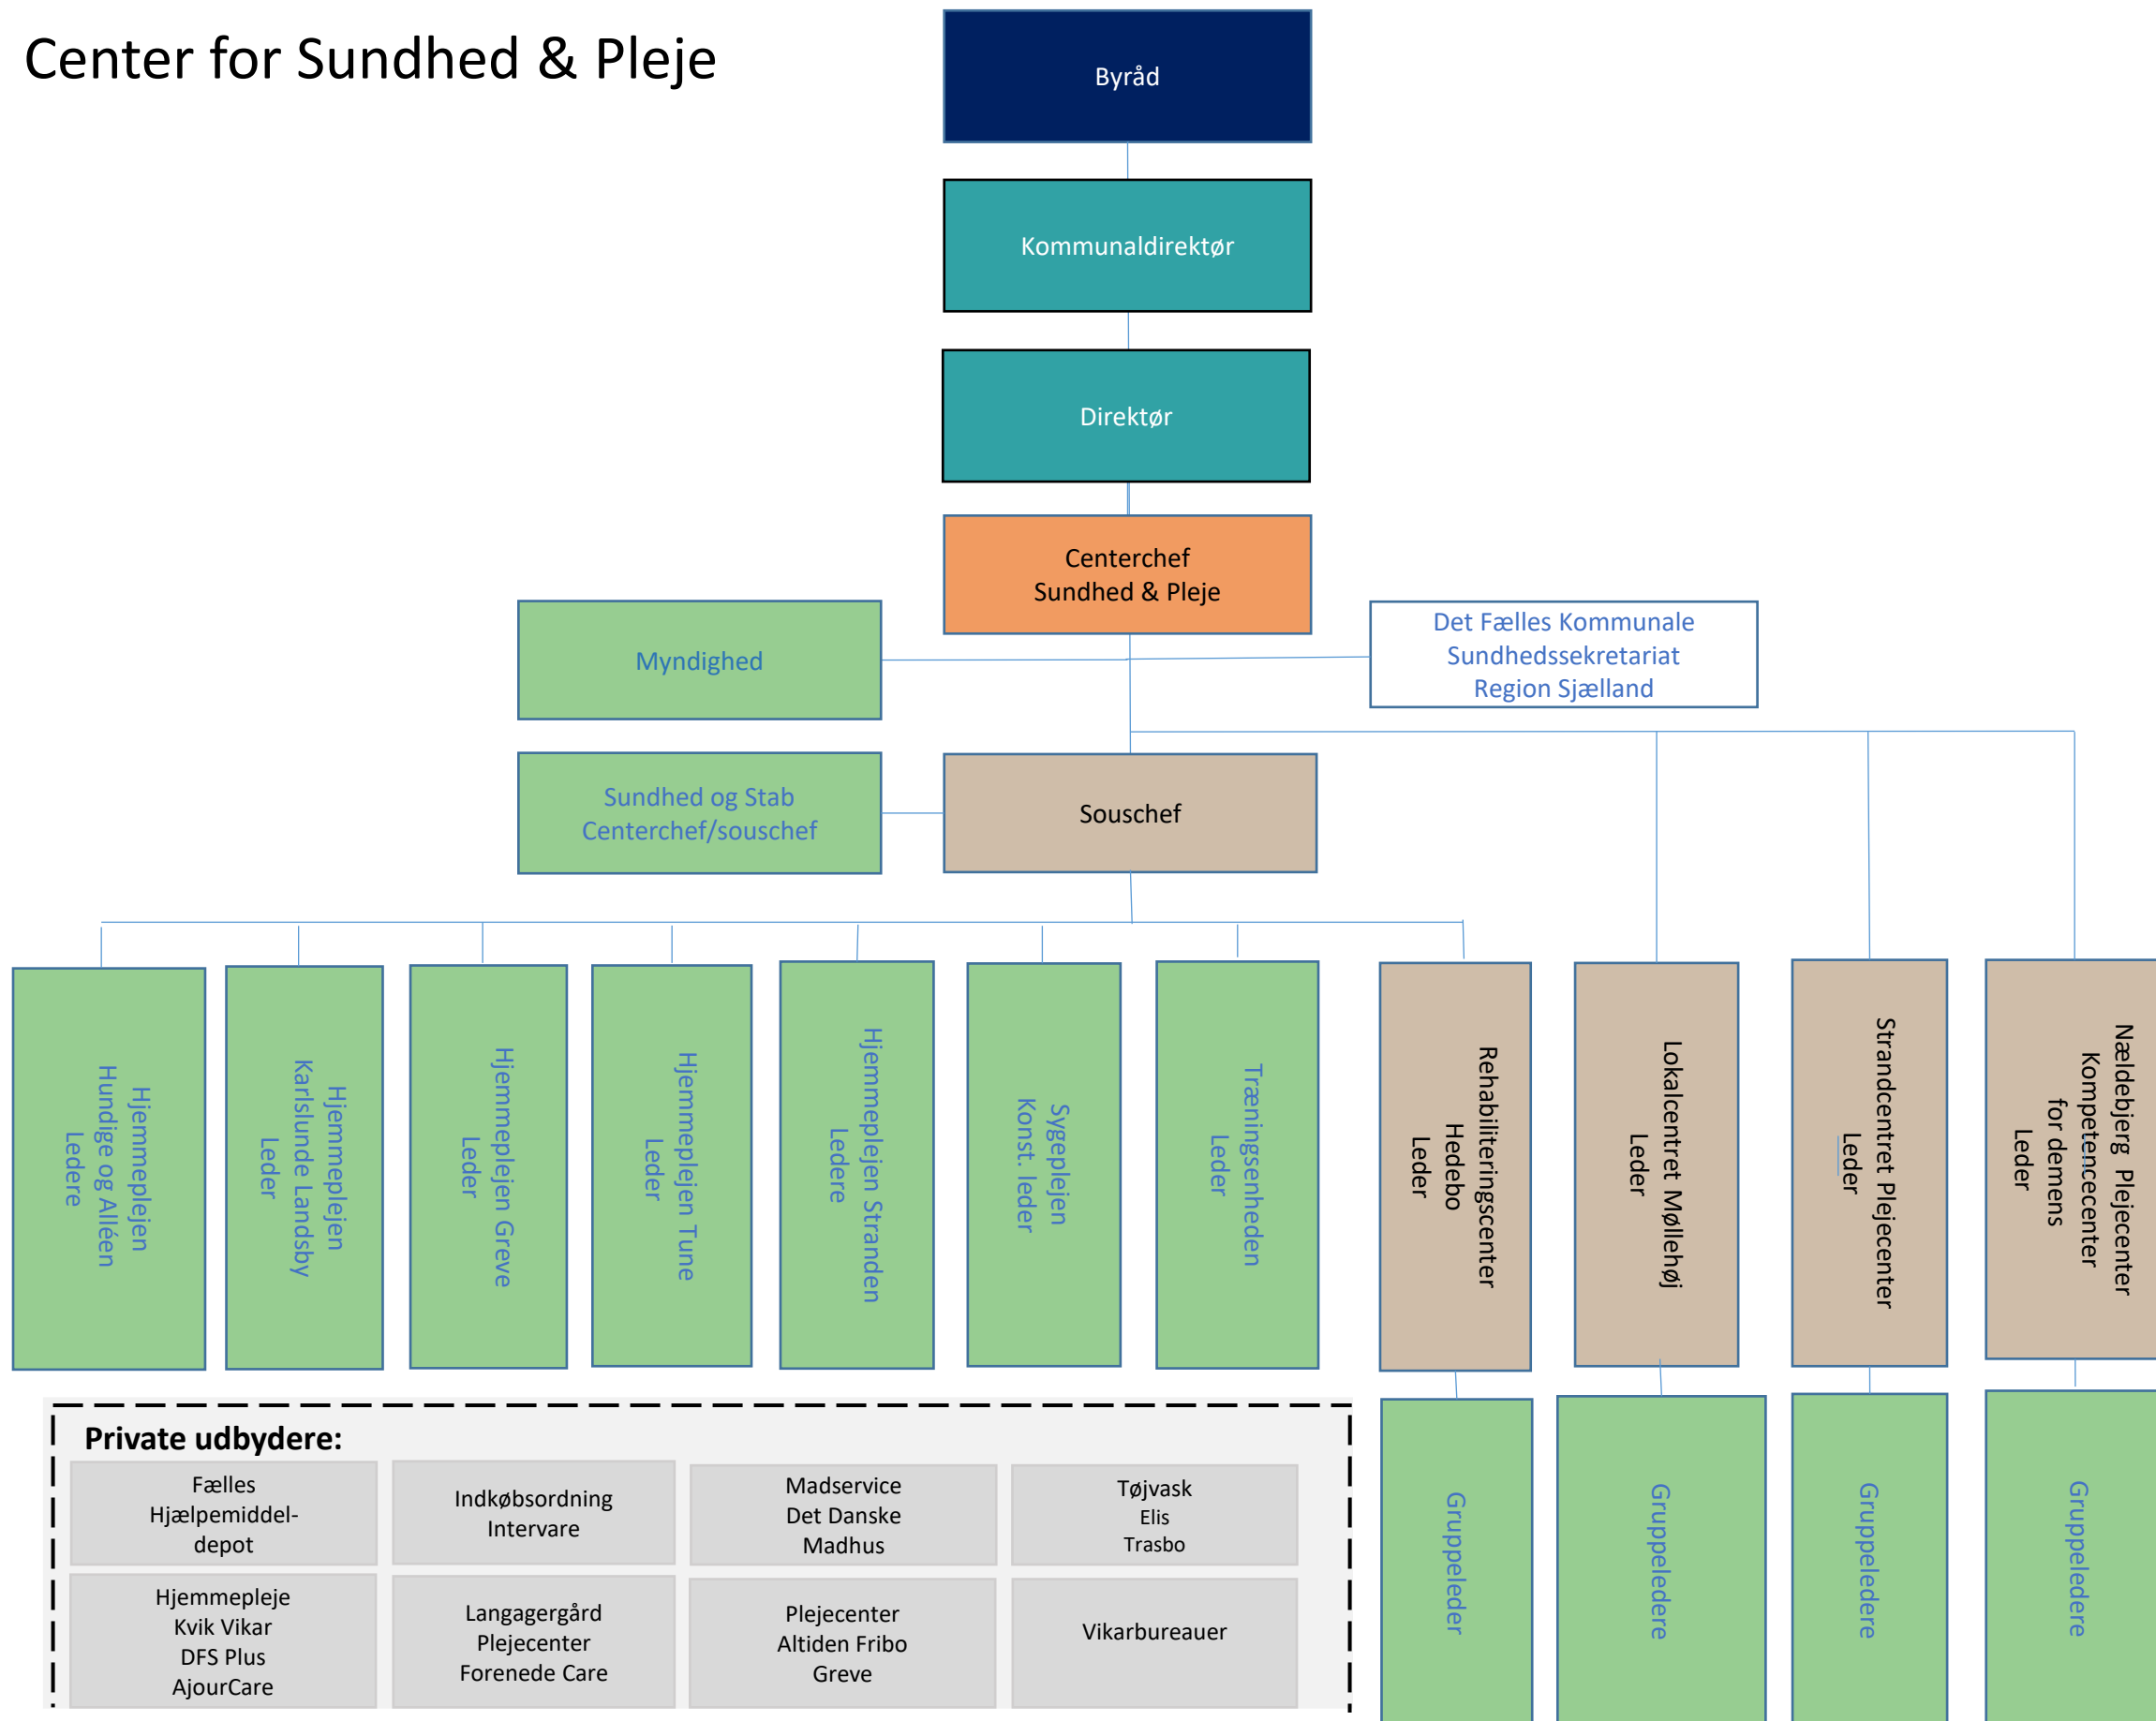

Greve Kommune

Forklaring

Center for Børn & Familier

Center for Dagtilbud & Skoler

Dagtilbudsområdet

Selvejende institutioner:

- Strandhuset & Åsagergård
- Børnehuset Syd
- Prinsesseparken
- Eriksminde
- Lillebo
- Sandrøjel
- Tjørnelyhuset

Center for Dagtilbud & Skoler Skoleområdet

Center for Politik, Organisation & Borgerbetjening

Center for Økonomi & HR

Center for Sundhed & Pleje

Center for Job og Socialservice

Center for Teknik & Miljø