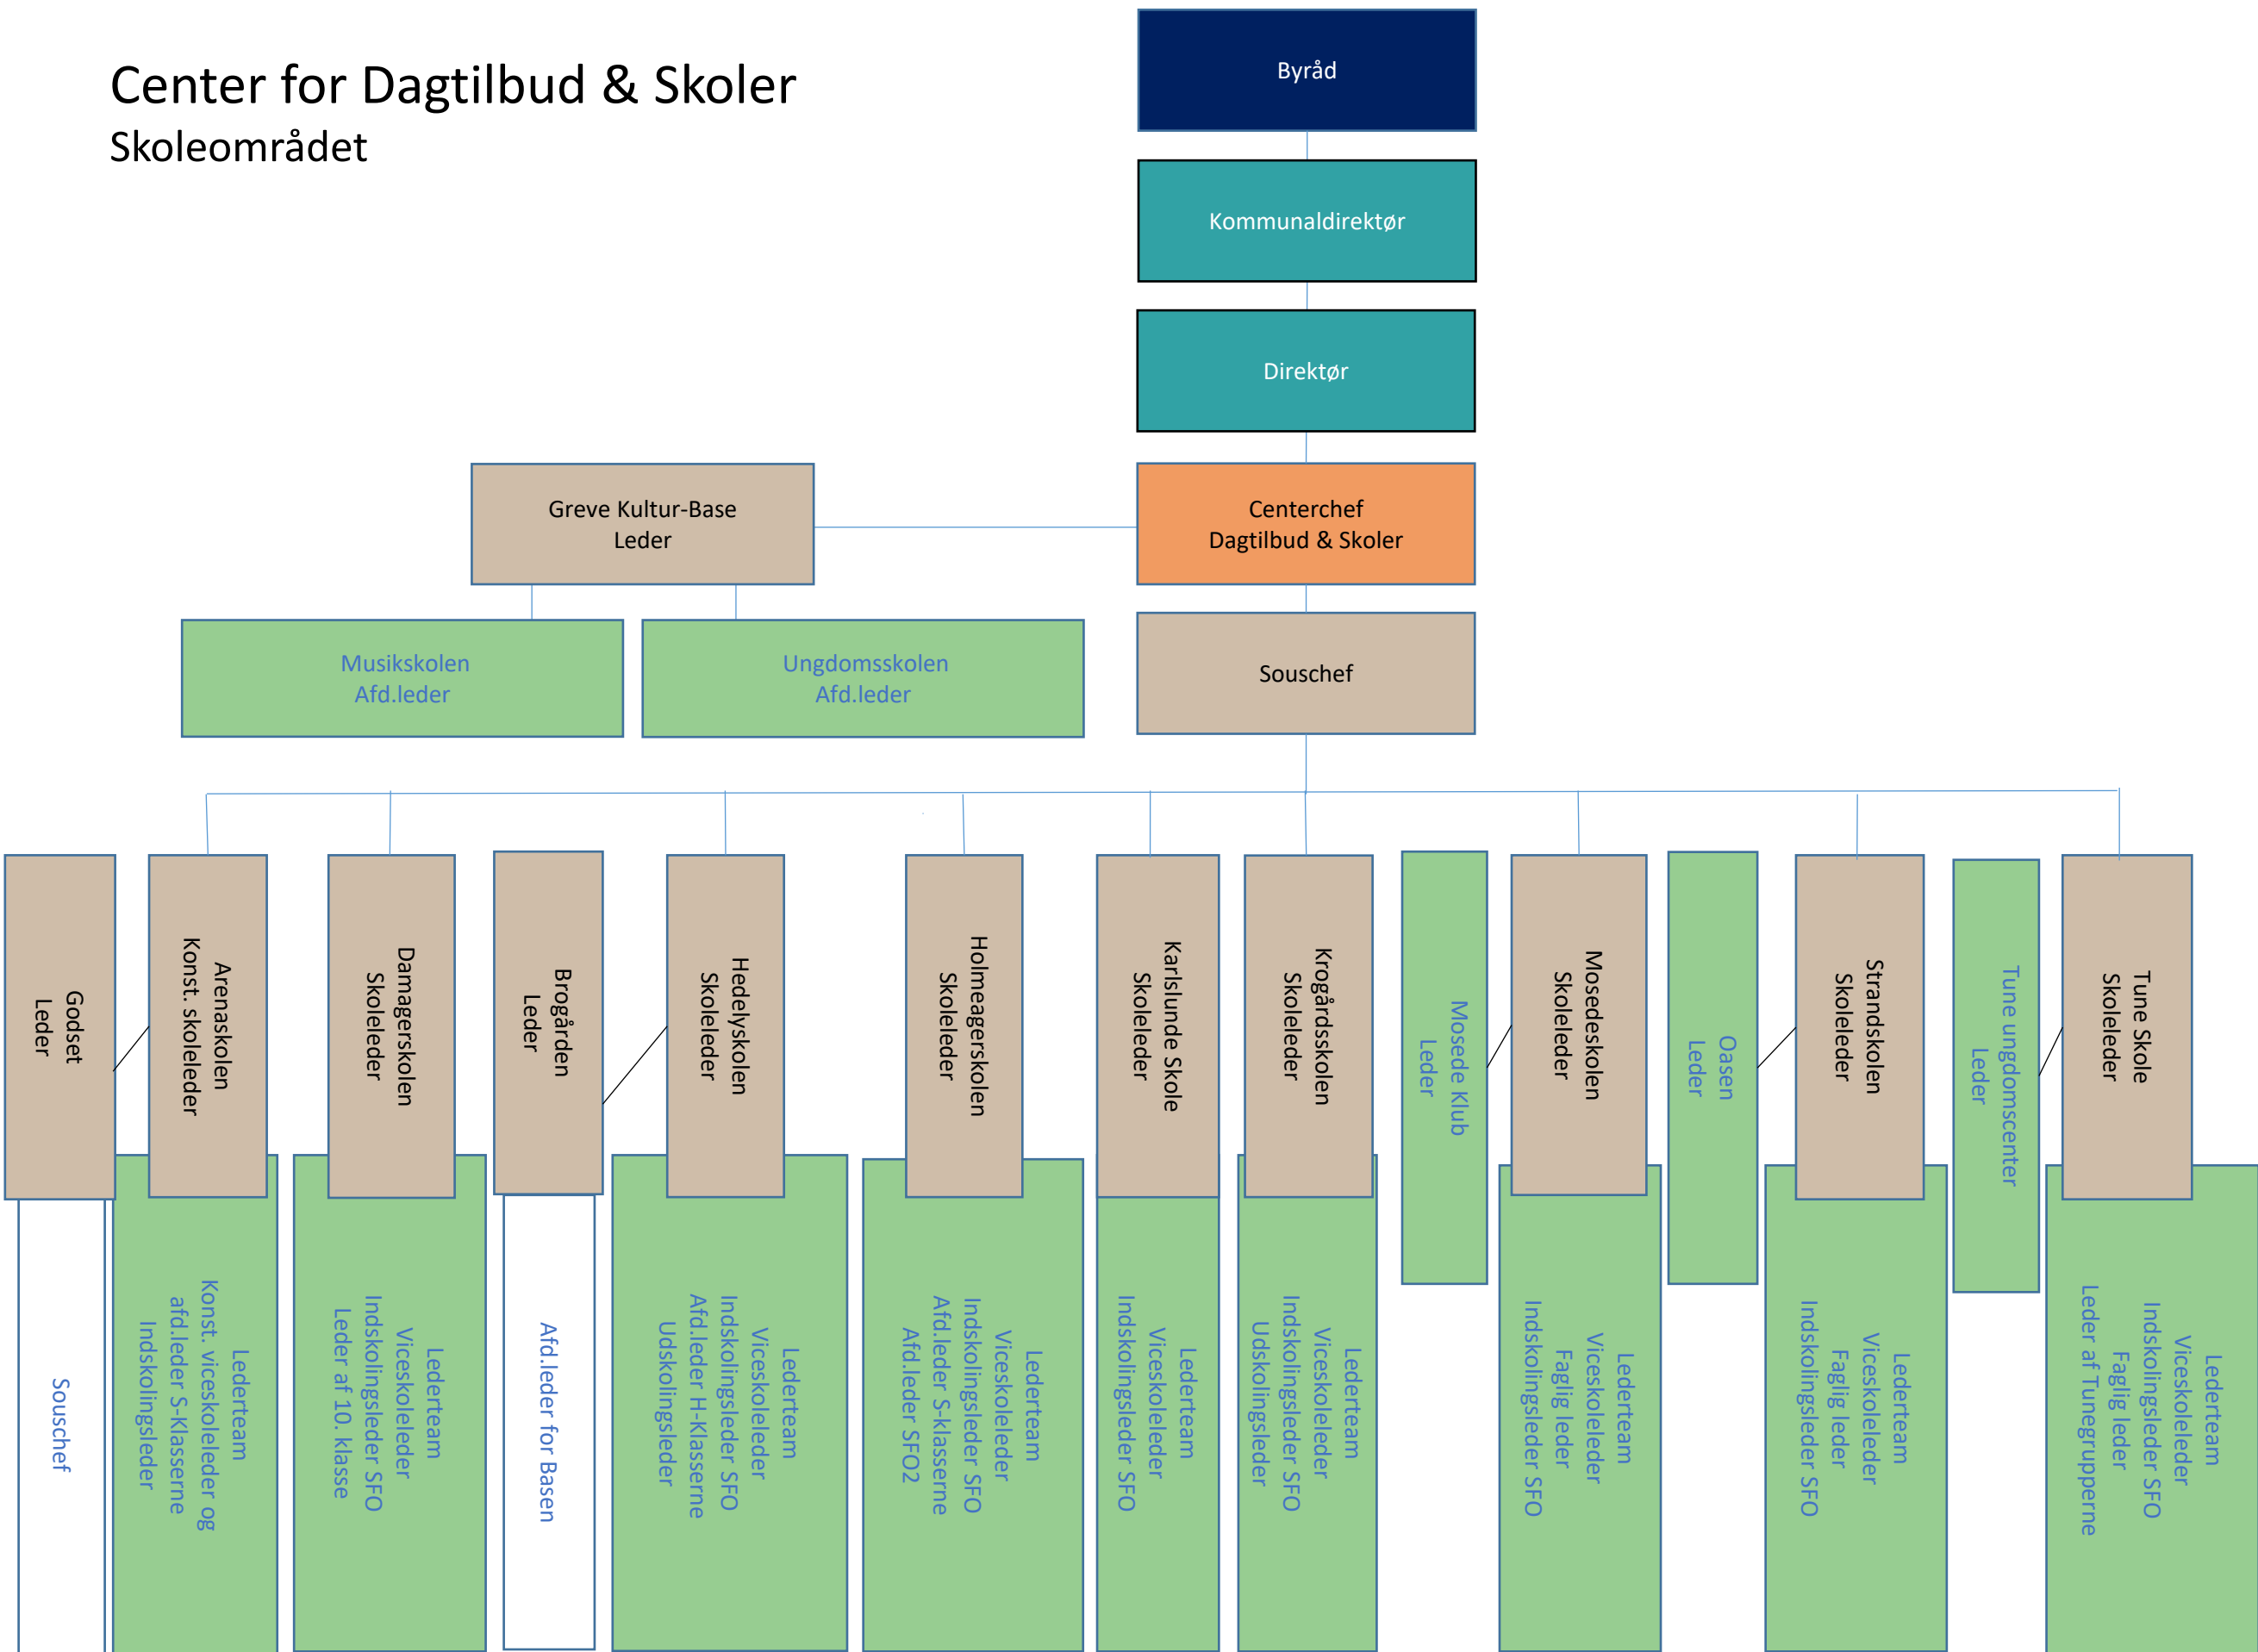

Greve Kommune

Forklaring

Center for Børn & Familier

Center for Dagtilbud & Skoler

Dagtilbudsområdet

Selvejende institutioner:

- Strandhuset & Åsagergård
- Børnehuset Syd
- Prinsesseparken
- Eriksminde
- Lillebo
- Sandrøjel
- Tjørnelyhuset

Center for Dagtilbud & Skoler Skoleområdet

Center for Politik, Organisation & Borgerbetjening

Center for Økonomi & HR

Center for Sundhed & Pleje

Center for Job og Socialservice

Center for Teknik & Miljø