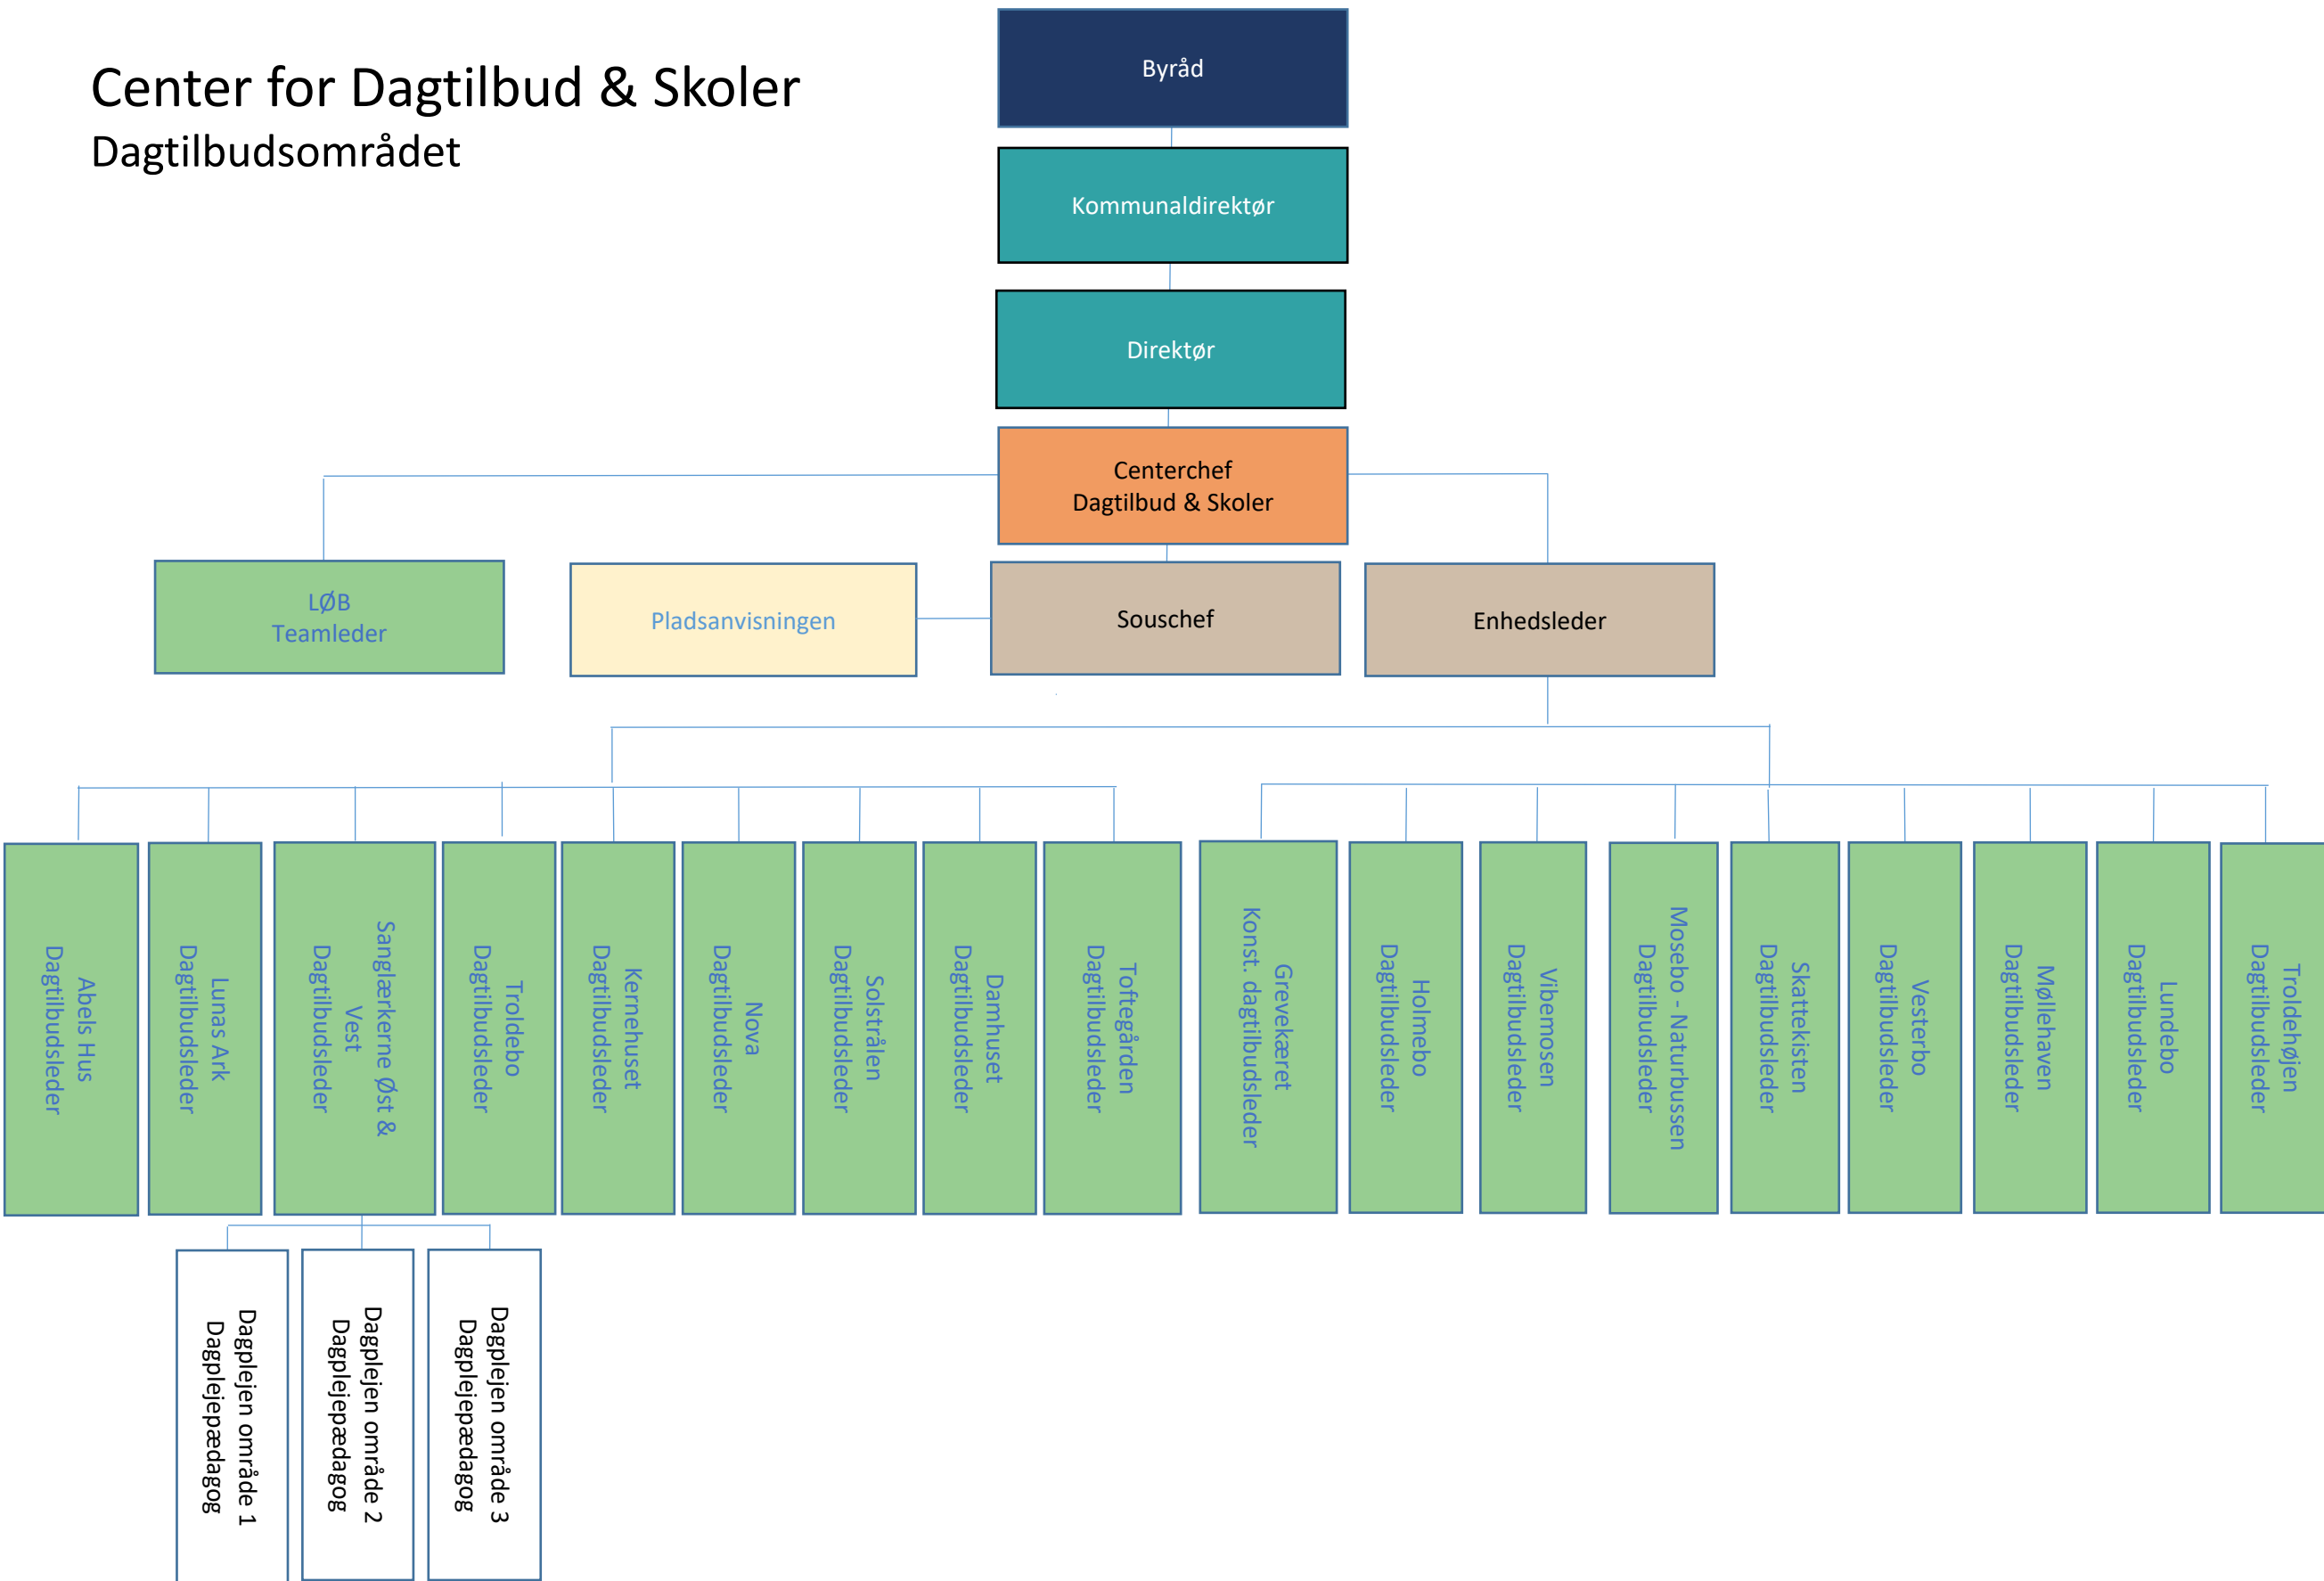

Greve Kommune

Forklaring

Center for Børn & Familier

Center for Dagtilbud & Skoler

Dagtilbudsområdet

Selvejende institutioner:

- Strandhuset & Åsagergård
- Børnehuset Syd
- Prinsesseparken
- Eriksminde
- Lillebo
- Sandrøjel
- Tjørnelyhuset

Center for Dagtilbud & Skoler Skoleområdet

Center for Politik, Organisation & Borgerbetjening

Center for Økonomi & HR

Center for Sundhed & Pleje

Center for Job og Socialservice

Center for Teknik & Miljø