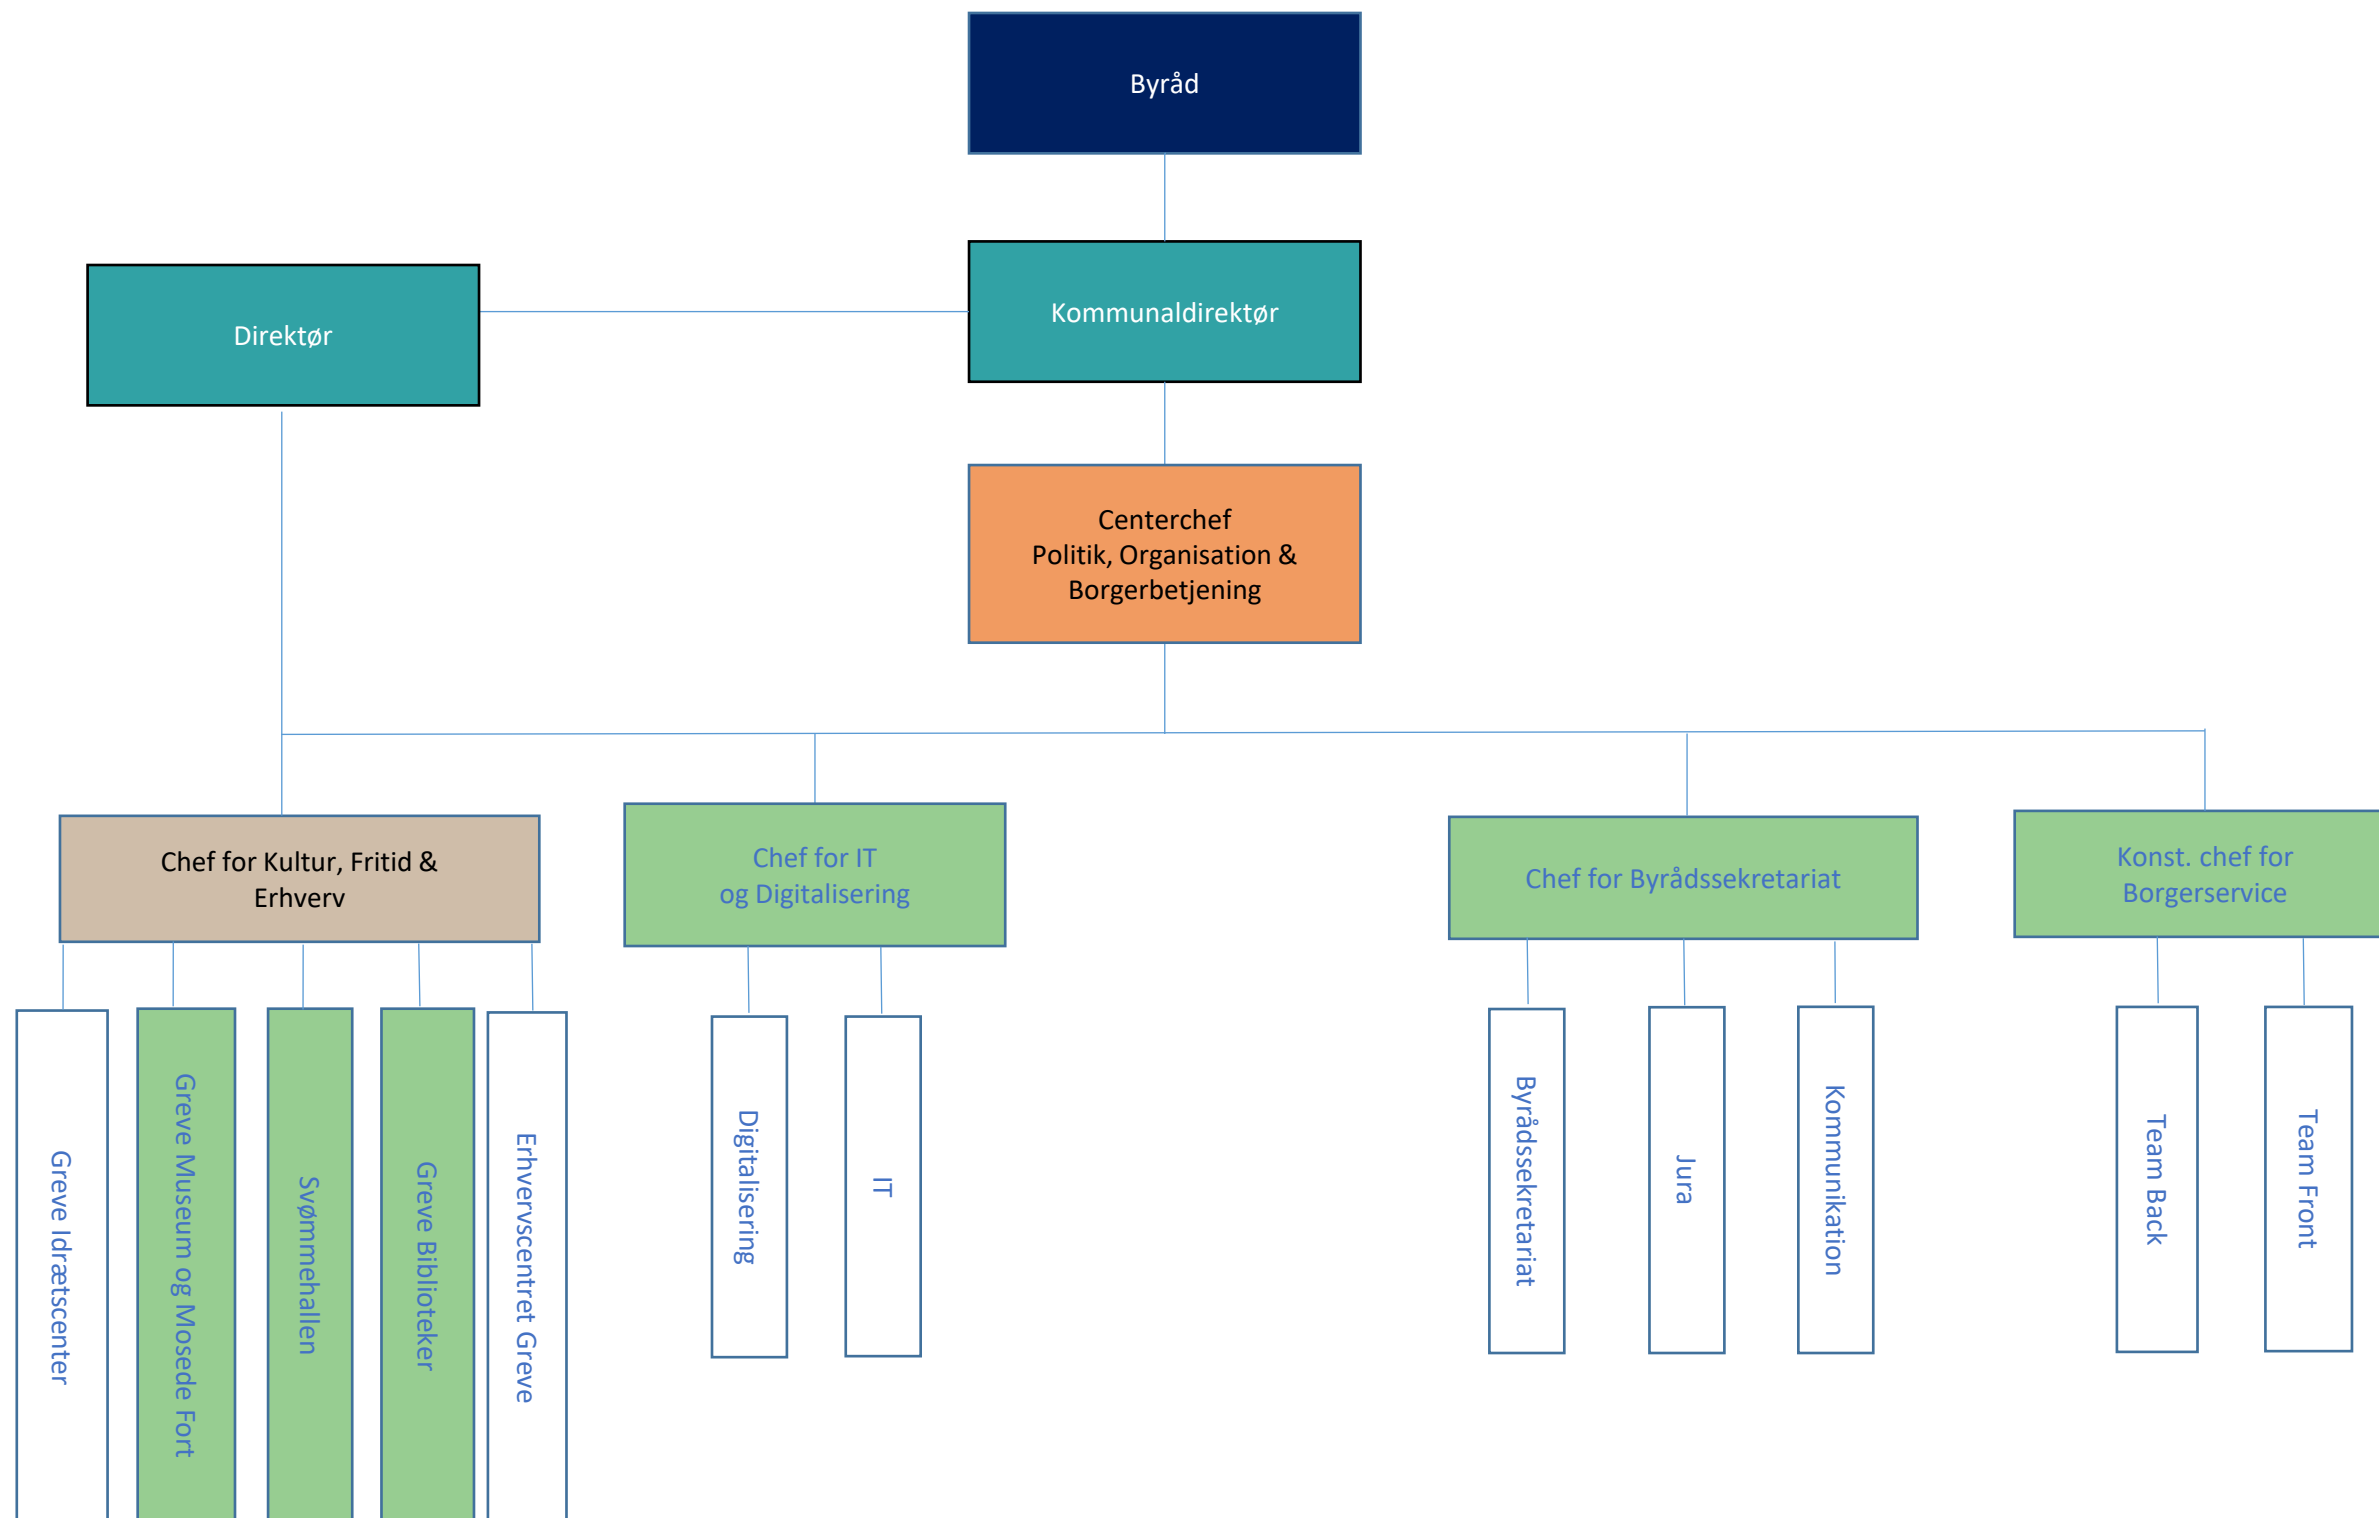

Greve Kommune

Forklaring

Center for Børn & Familier

Center for Dagtilbud & Skoler

Dagtilbudsområdet

Selvejende institutioner:

- Strandhuset & Åsagergård
- Børnehuset Syd
- Prinsesseparken
- Eriksminde
- Lillebo
- Sandrøjel
- Tjørnelyhuset

Center for Dagtilbud & Skoler Skoleområdet

Center for Politik, Organisation & Borgerbetjening

Center for Økonomi & HR

Center for Sundhed & Pleje

Center for Job og Socialservice

Center for Teknik & Miljø