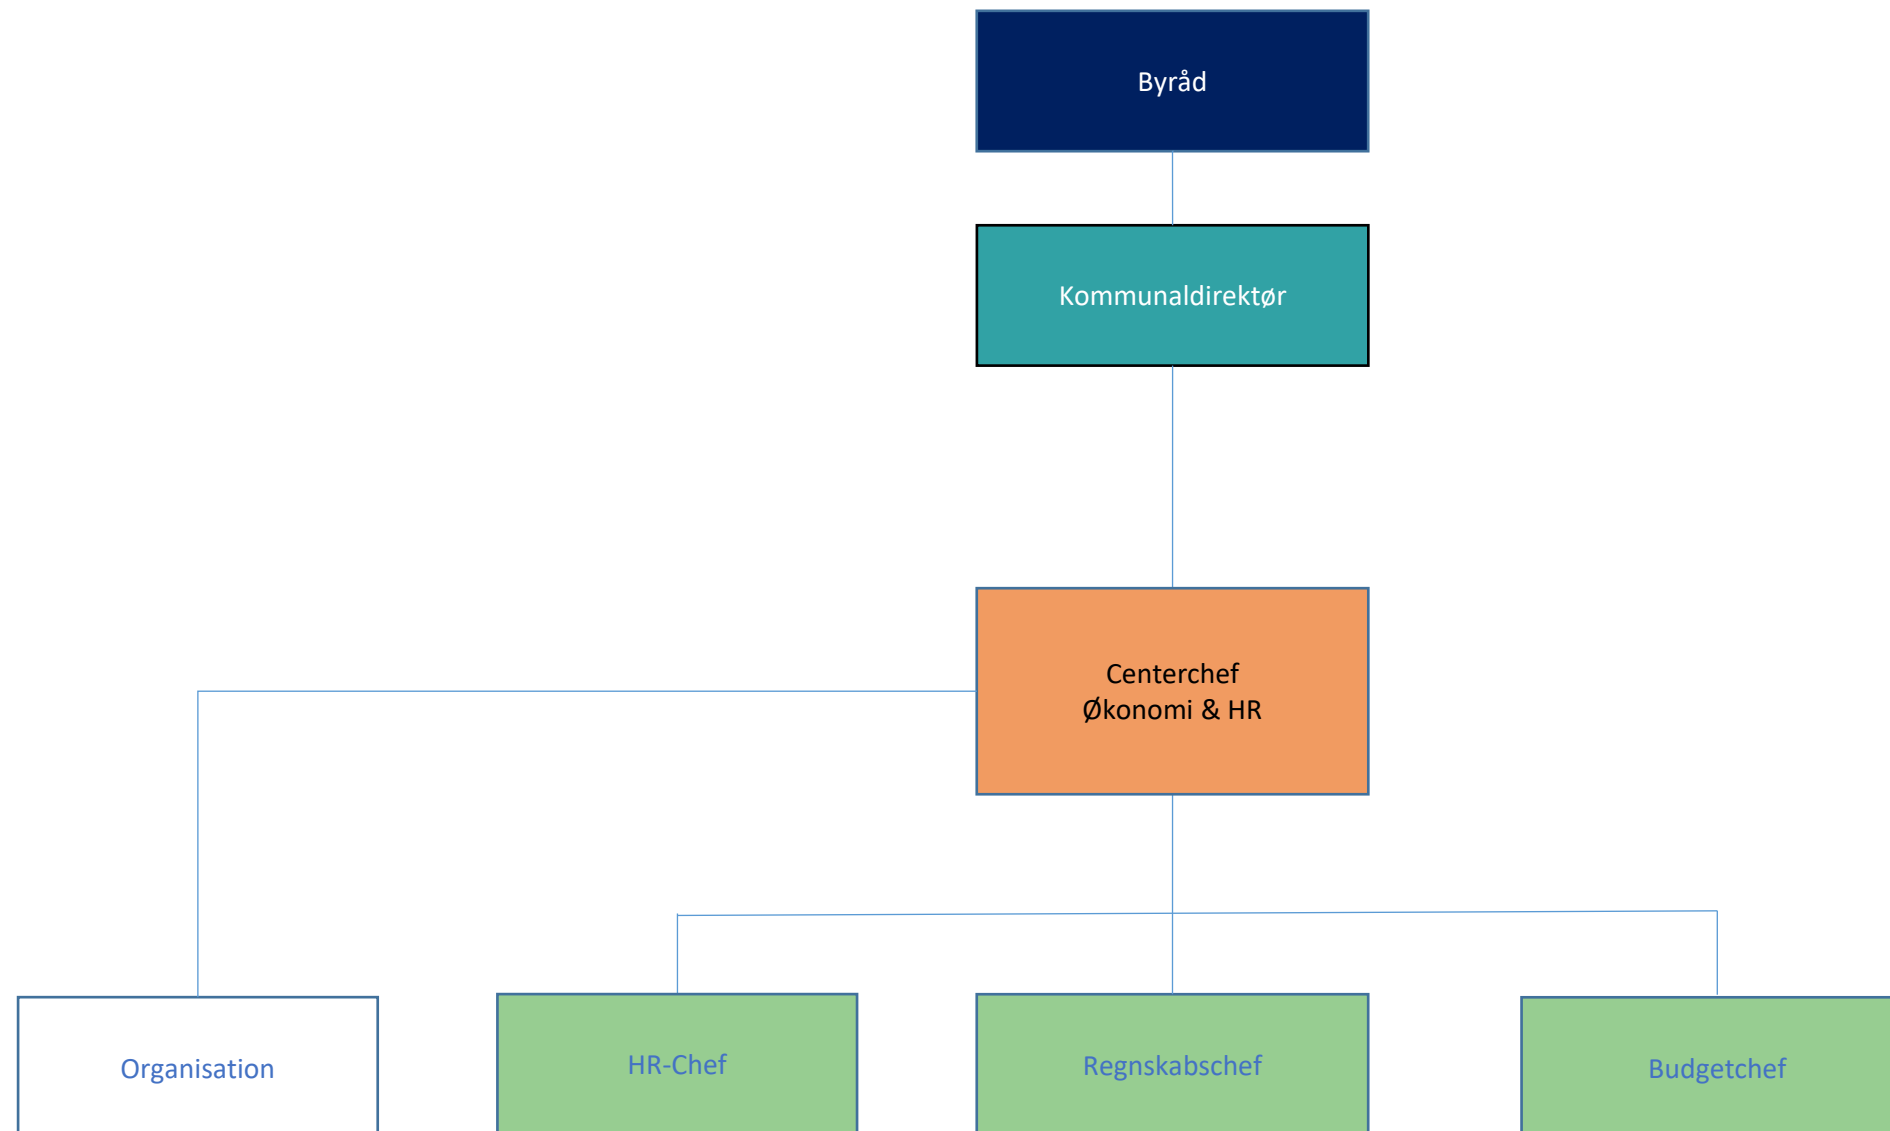

Greve Kommune

Forklaring

Center for Børn & Familier

Center for Dagtilbud & Skoler

Dagtilbudsområdet

Selvejende institutioner:

- Strandhuset & Åsagergård
- Børnehuset Syd
- Prinsesseparken
- Eriksminde
- Lillebo
- Sandrøjel
- Tjørnelyhuset

Center for Dagtilbud & Skoler Skoleområdet

Center for Politik, Organisation & Borgerbetjening

Center for Økonomi & HR

Center for Sundhed & Pleje

Center for Job og Socialservice

Center for Teknik & Miljø