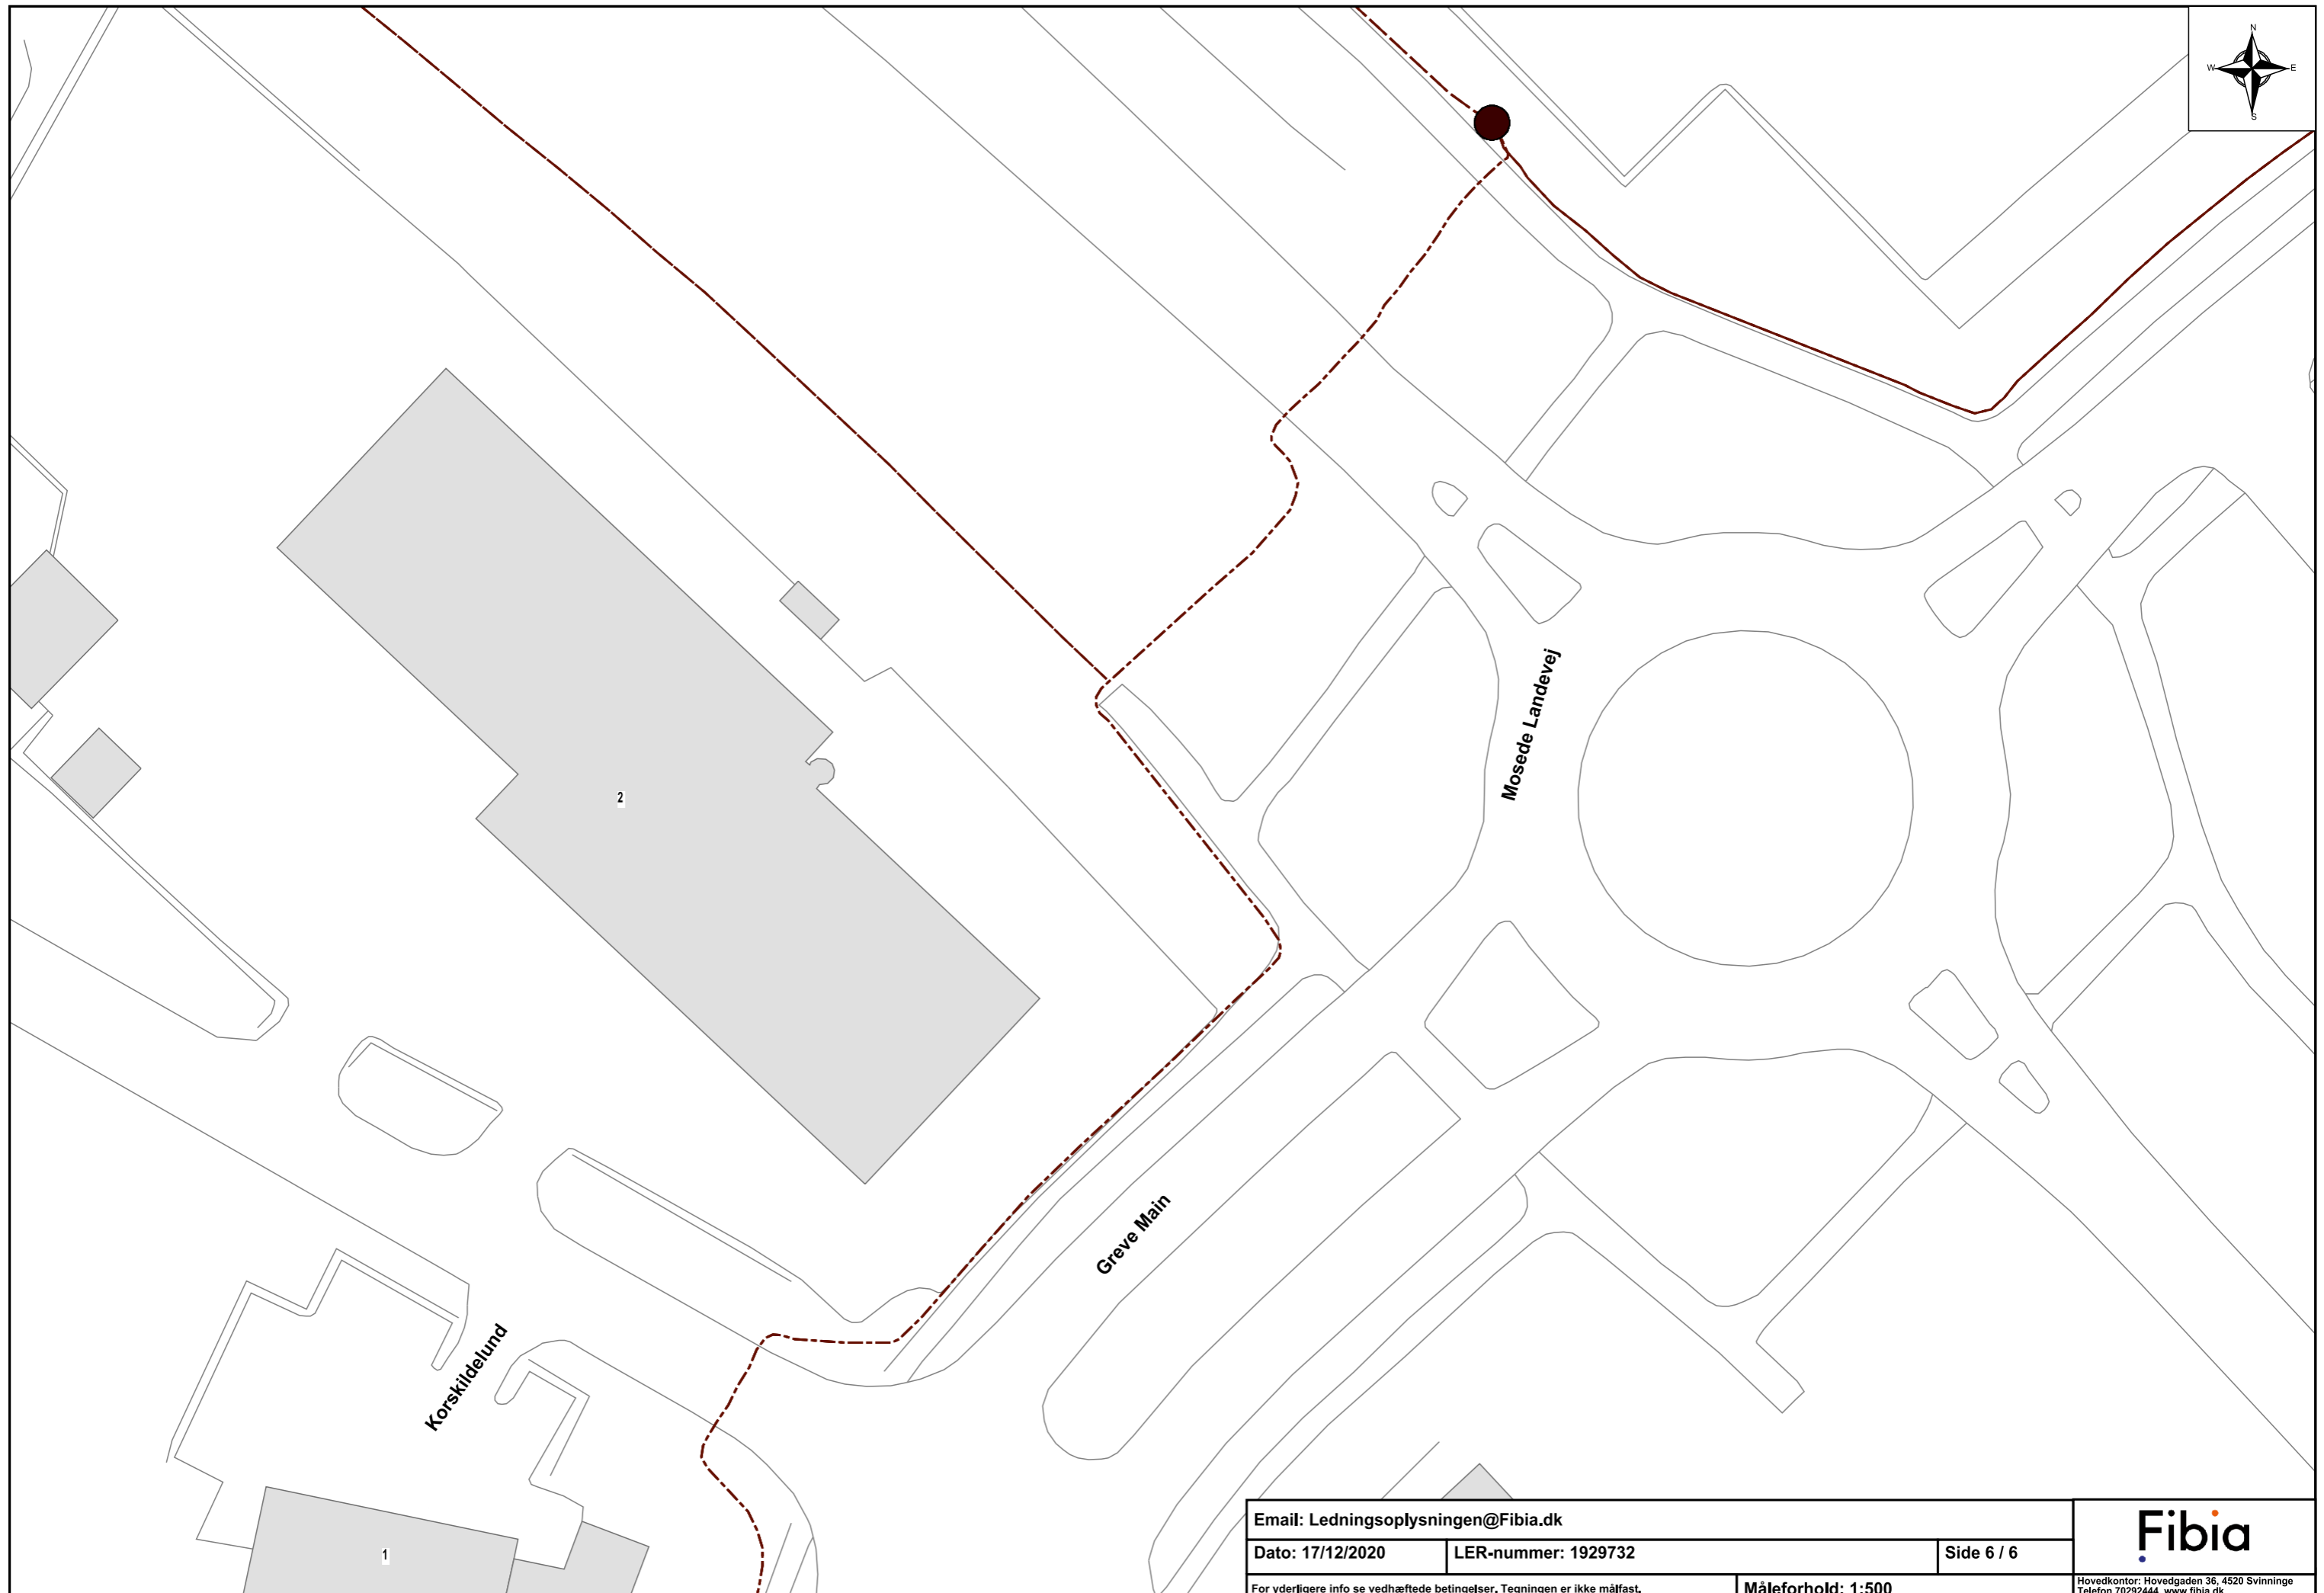

Email: Ledningsoplysningen@Fibia.dk		
Dato: 17/12/2020	LER-nummer: 1929732	Side 6 / 6
For yderligere info se vedhæftede betingelser. Tegningen er ikke målfast.		Måleforhold: 1:500

Fibia
Hovedkontor: Hovedgaden 36, 4520 Svanninge
Telefon 70292444, www.fibia.dk