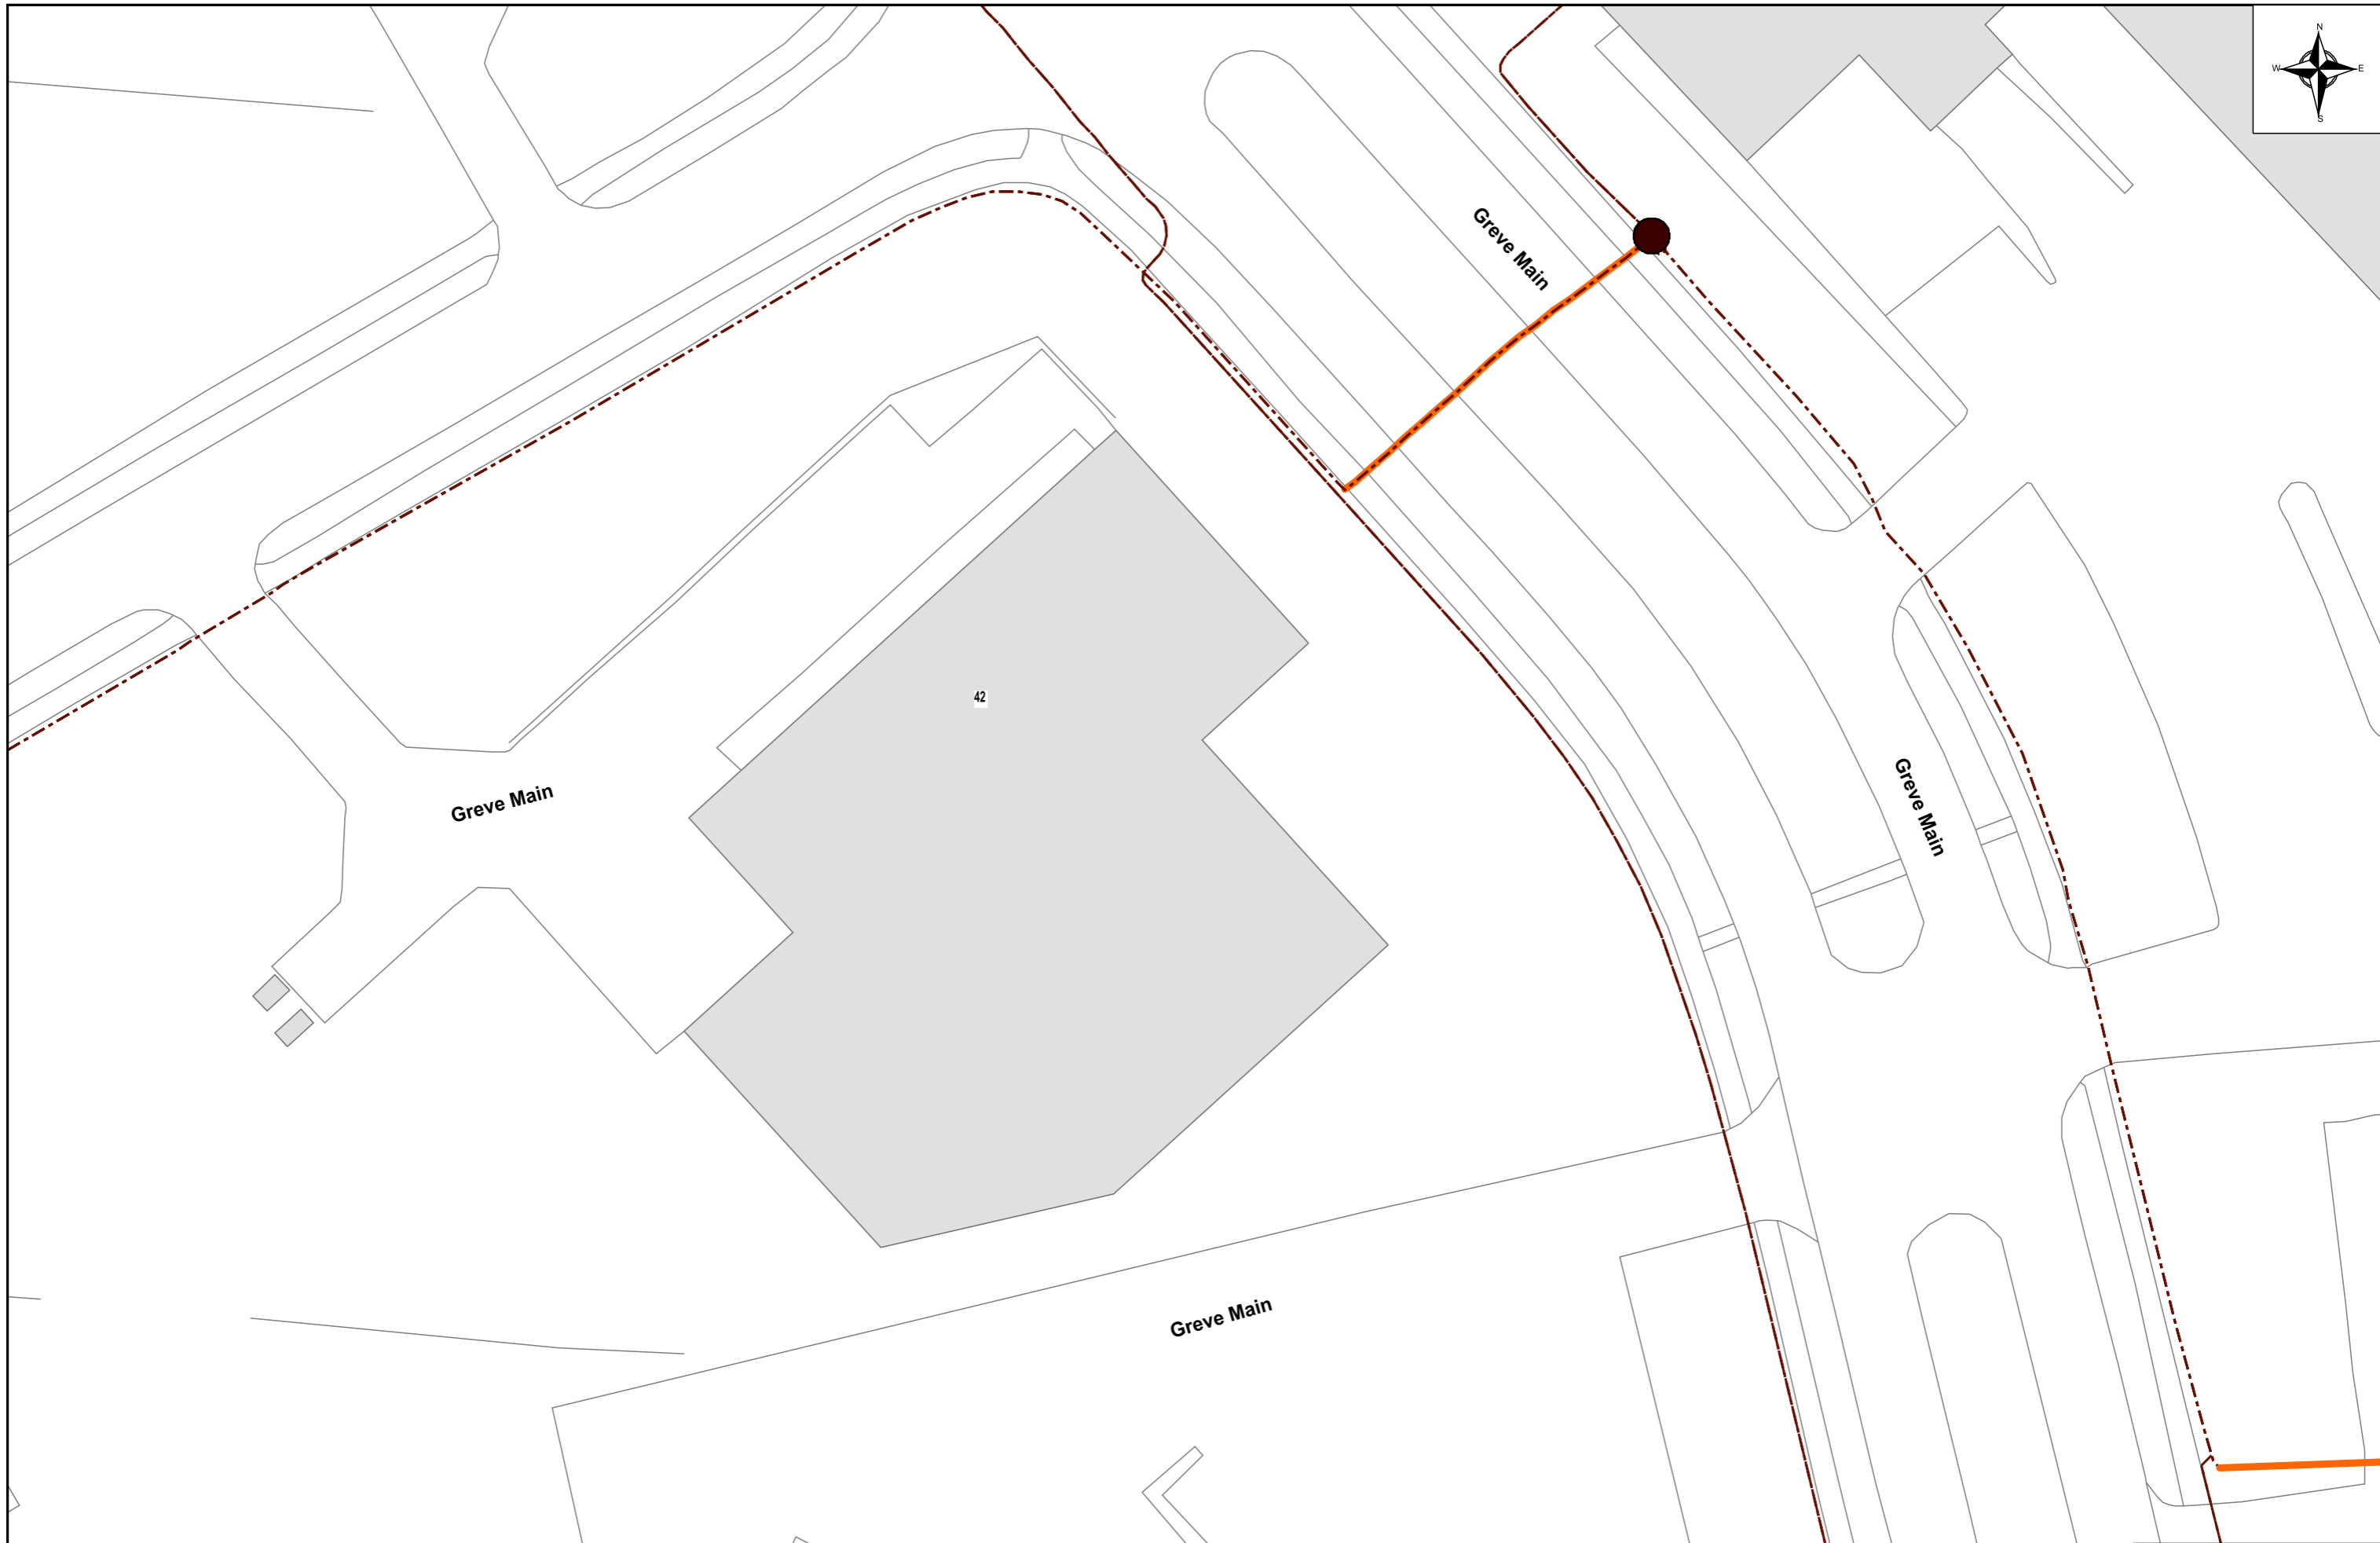

Email: Ledningsoplysningen@Fibia.dk		
Dato: 17/12/2020	LER-nummer: 1929732	Side 4 / 6
For yderligere info se vedhæftede betingelser. Tegningen er ikke målfast.		Måleforhold: 1:500

Fibia
Hovedkontor: Hovedgaden 36, 4520 Svinnige
Telefon 70292444, www.fibia.dk