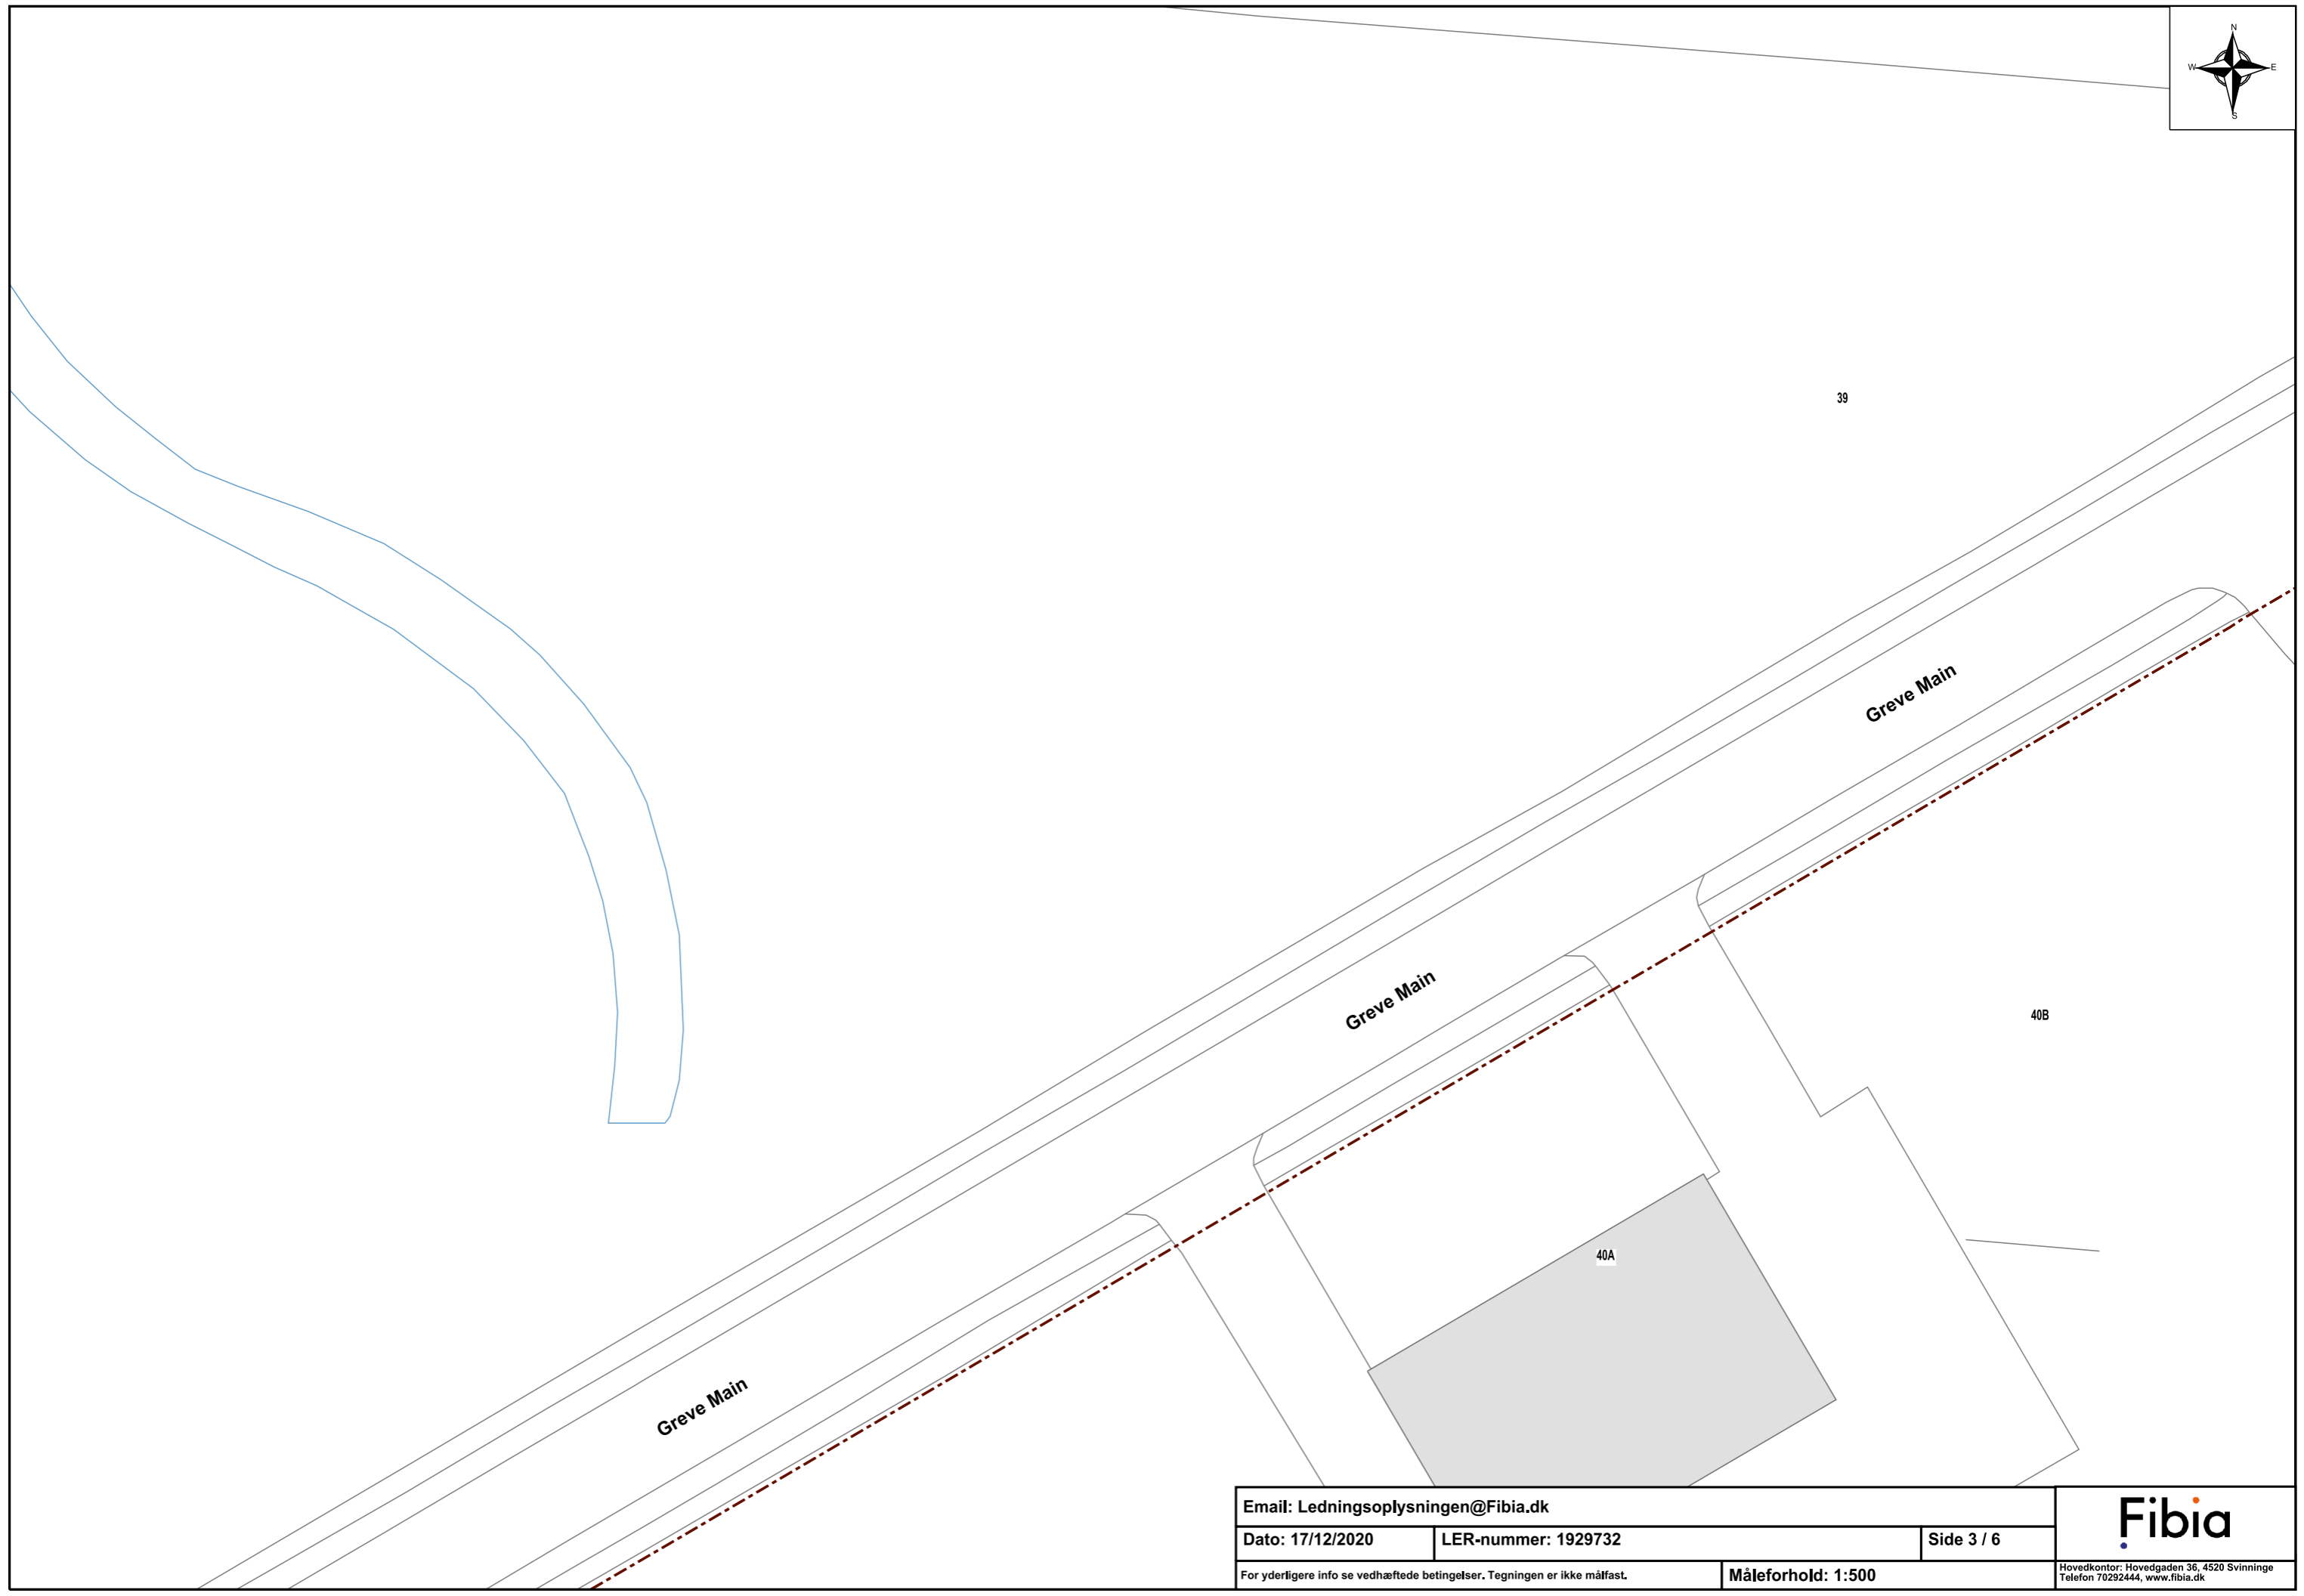

Email: Ledningsoplysningen@Fibia.dk		
Dato: 17/12/2020	LER-nummer: 1929732	Side 3 / 6
For yderligere info se vedhæftede betingelser. Tegningen er ikke målfast.		Måleforhold: 1:500

Fibia
Hovedkontor: Hovedgaden 36, 4520 Svinnige
Telefon 70292444, www.fibia.dk