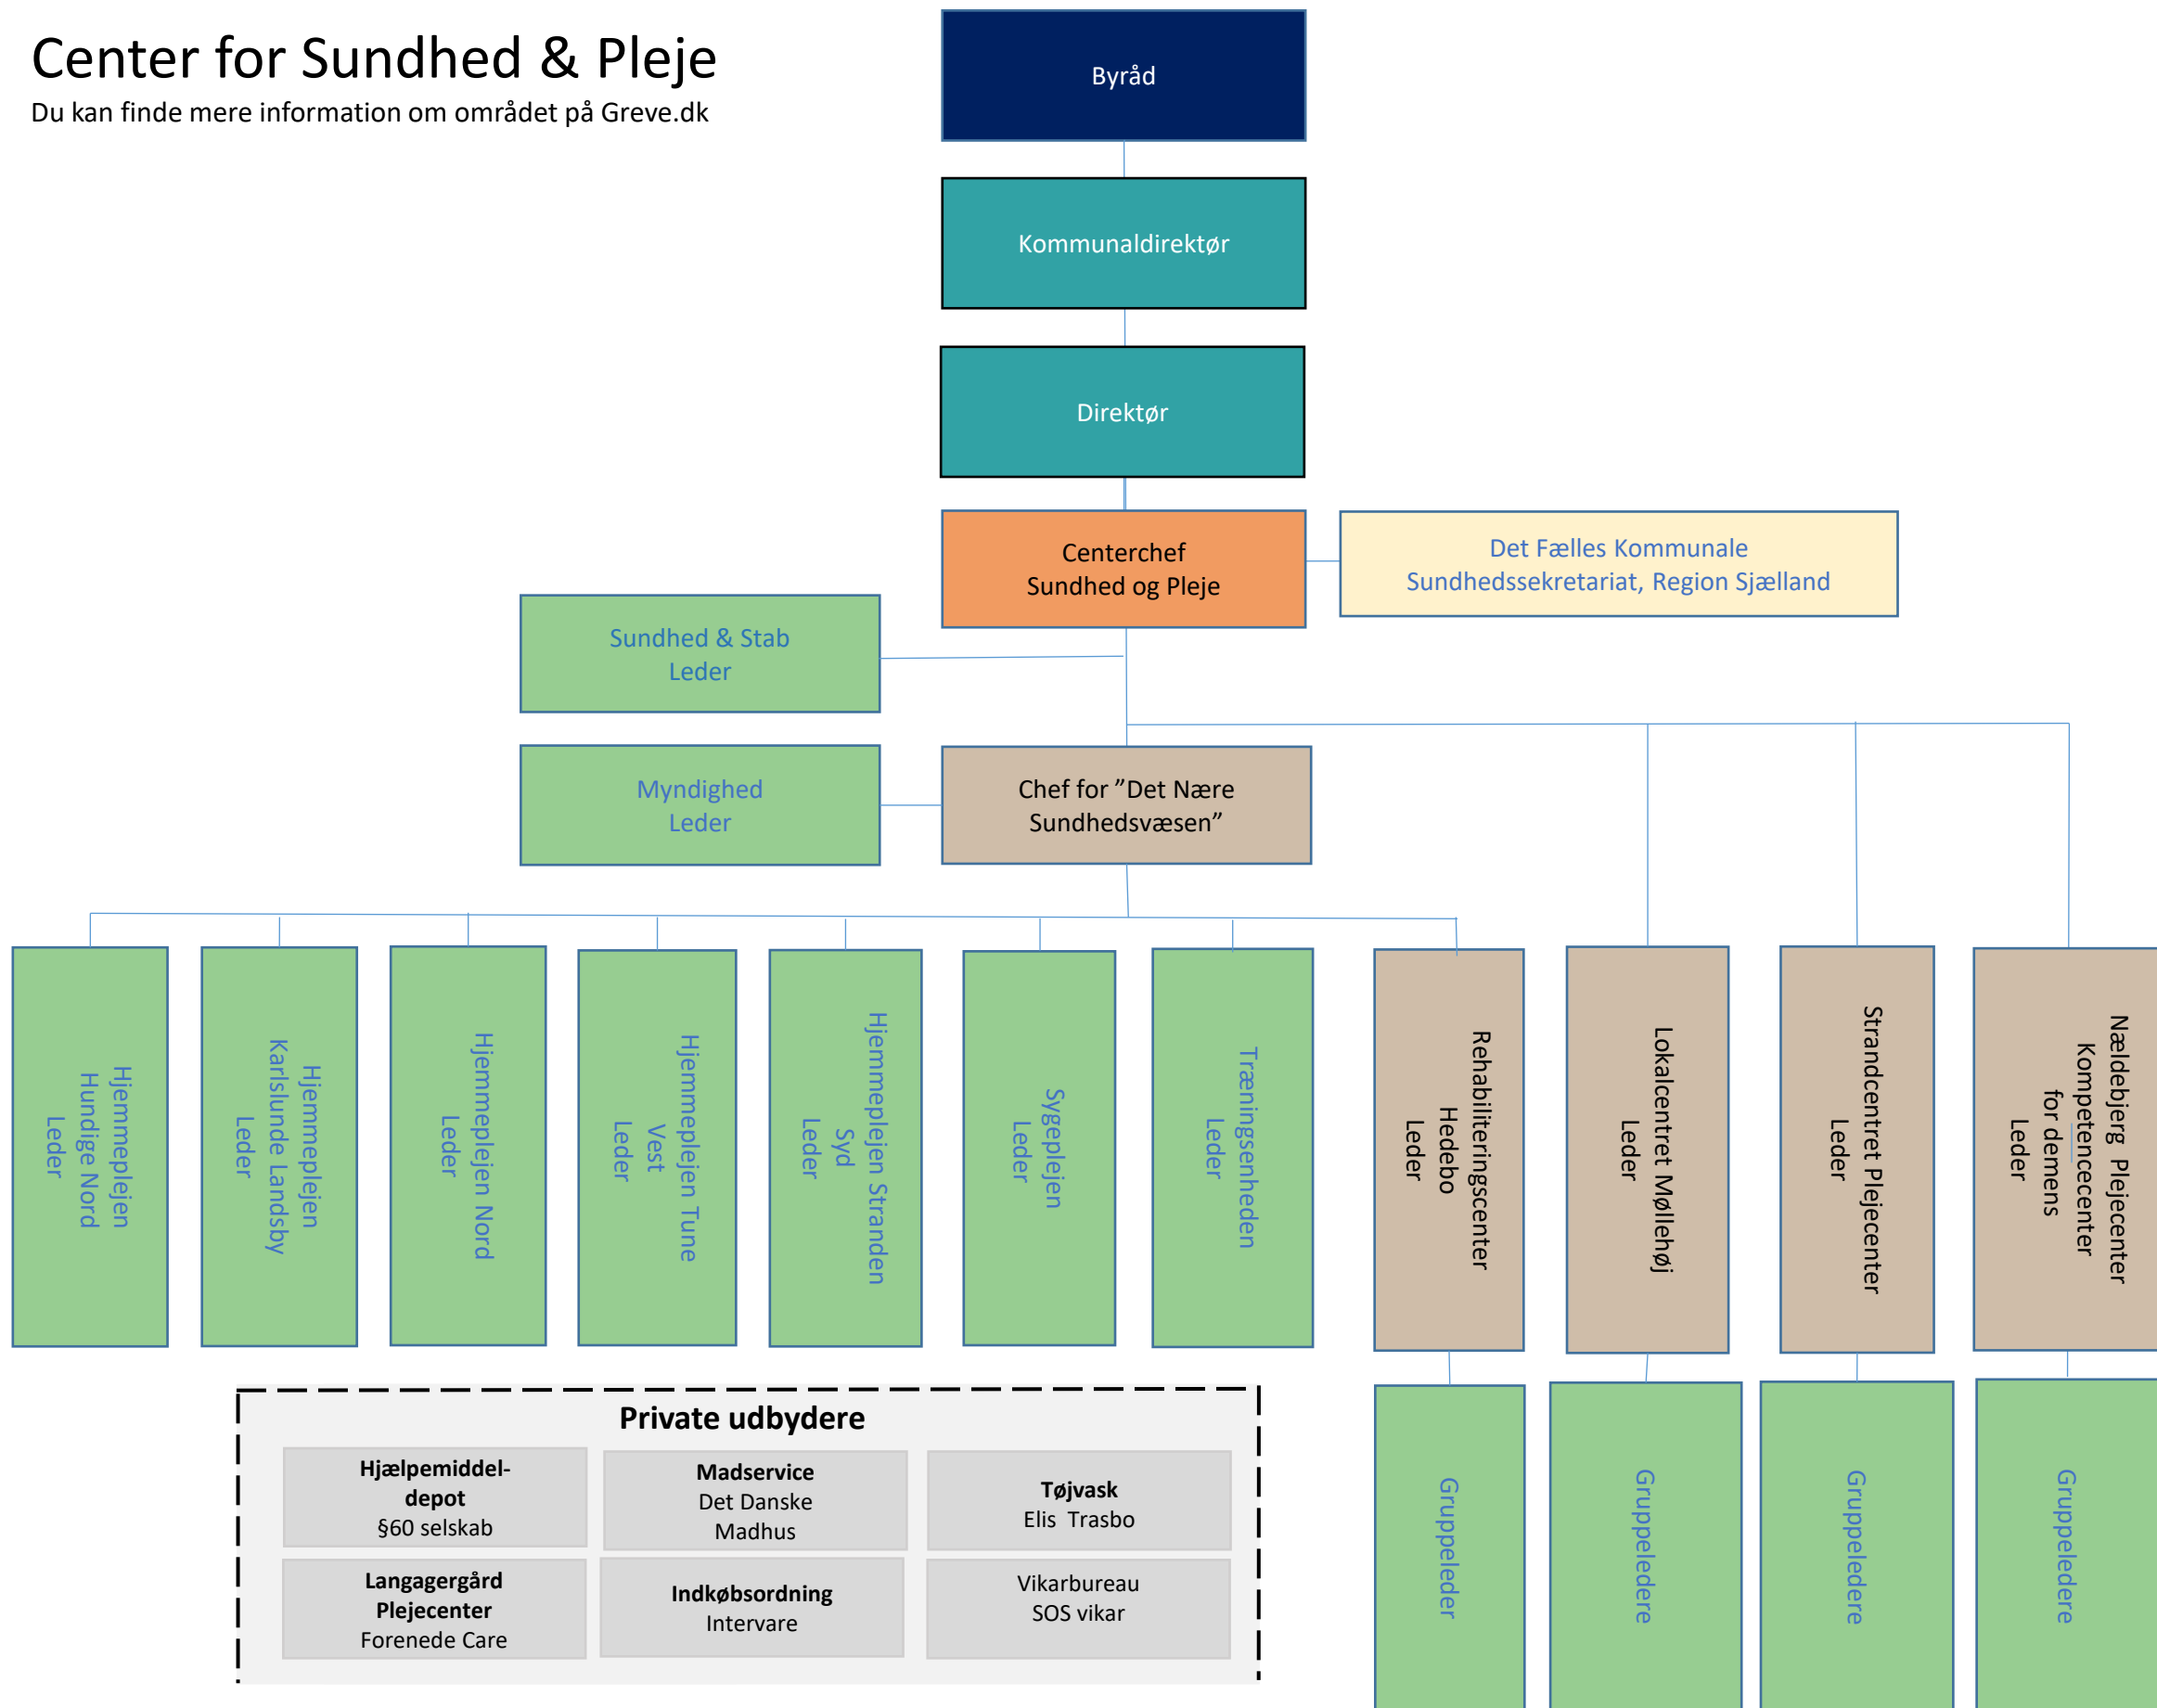

Center for Sundhed & Pleje

Du kan finde mere information om området på Greve.dk